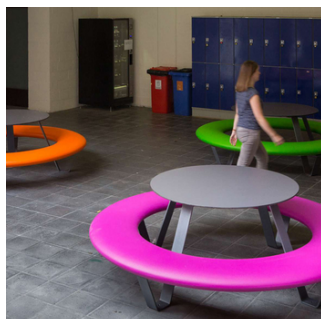

BUDDY # 188

Denne futuristiske runde bænk inviterer til udendørs picnic eller en kort pause. Også velegnet som mødested i parken, byen eller skolegården.

Et design og 3 modeller. Fungerer enkeltvis eller i grupper, hvor der kan mixes modeller og farver.

Bænk, bænk med ryglæn og bænk med bord. Mix af materialer højtrykslaminat og polyethylen. Materialer som ikke absorberer fugt, og kræver minimal vedligehold.

Design: Miramondo

TEKNISK DATA

Materiale

Sæde/ryglæn: Rotationsstøbt polyethylen, 10mm godstykkelse, gennemfarvet, 8 farver. UV-bestandigt og robust overfor påvirkninger som slitage samt vejrlig.

Bordplade: robust, flerlags og indfarvet 11mm højtrykslaminat, antracit RAL 7024. Meget UV- og vejrbestandigt og solid mekanisk kvalitet og holdbarhed.

Stel: varmgalvaniseret fladstål 100x10mm/stålblade 6mm, antracit RAL 7024. Alle materialer er egnet til granulering og recycling.