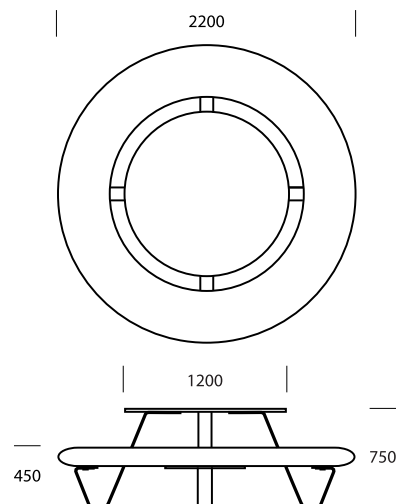

BUDDY # 188

Denne futuristiske runde bænk inviterer til udendørs picnic eller en kort pause. Også velegnet som mødested i parken, byen eller skolegården.

Et design og 3 modeller. Fungerer enkeltvis eller i grupper, hvor der kan mixes modeller og farver.

Bænk, bænk med ryglæn og bænk med bord. Mix af materialer højtrykslaminat og polyethylen. Materialer som ikke absorberer fugt, og kræver minimal vedligehold.

Design: Miramondo