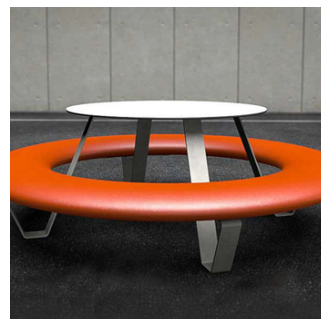

BUDDY # 188

Denne futuristiske runde bænk inviterer til udendørs picnic eller en kort pause. Også velegnet som mødested i parken, byen eller skolegården.

Et design og 3 modeller. Fungerer enkeltvis eller i grupper, hvor der kan mixes modeller og farver.

Bænk, bænk med ryglæn og bænk med bord. Mix af materialer højtrykslaminat og polyethylen. Materialer som ikke absorberer fugt, og kræver minimal vedligehold.

Design: Miramondo

TEKNISK DATA

Materiale

Sæde/ryglæn: Rotationsstøbt polyethylen, 10mm godstykkelse, gennemfarvet, 8 farver. UV-bestandigt og robust overfor påvirkninger som slitage samt vejrlig.

Bordplade: robust, flerlags og indfarvet 11mm højtrykslaminat, antracit RAL 7024. Meget UV- og vejrbestandigt og solid mekanisk kvalitet og holdbarhed.

Stel: varmgalvaniseret fladstål 100x10mm/stålblade 6mm, antracit RAL 7024. Alle materialer er egnet til granulering og recycling.

Bordplade: robust, flerlags og indfarvet 11mm højtrykslaminat, antracit RAL 7024.

Stel: varmgalvaniseret fladstål 100x10mm/stålblade 6mm, antracit RAL 7024.

Dimensioner: Ø2200mm, H750/450mm.

Siddepladser: 8.