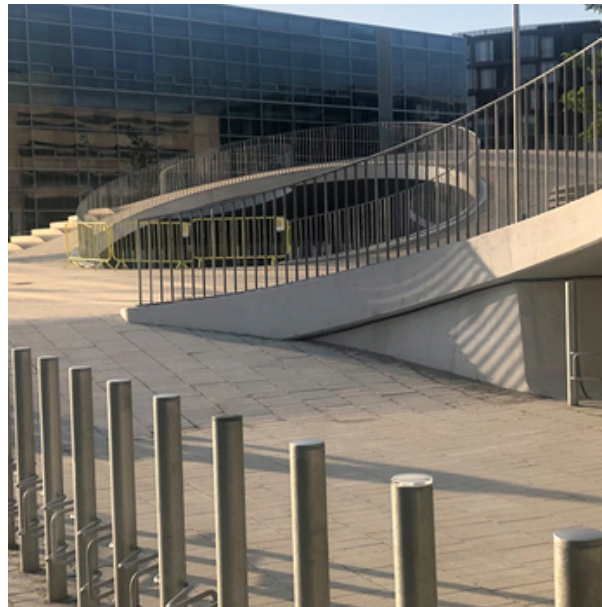

KAREN BLIXENS PLADS, KØBENHAVN, DANMARK

Lad lyset skinne!

Vi er stolte over igen at kunne dele et skønt projekt med jer, hvor out-sider har leveret en skræddersyet version af Point sun light (Point Uplight) til en smukt designet cykelparkering placeret på pladsen ved Københavns Universitet - formelt kaldt Karen Blixens Plads.

Universitetets cykelparkering har plads til 2100 cykler, som er diskret gemt under en lille bakke og efterlader det urbane landskab helt intakt. De små kunstigt formede bakker har en dobbelt funktion; at gøre cyklerne mindre synlige i bybilledet samtidigt med, at de giver ekstra siddepladser til de studerende.

Karen Blixens prestigefulde projekt er finansieret af A.P. Møller fondet og designet af COBE - en af Danmarks førende arkitekttegnestuer.

Et super eksempel på, hvordan design og funktionalitet kan gå hånd i hånd. Bliv inspireret!