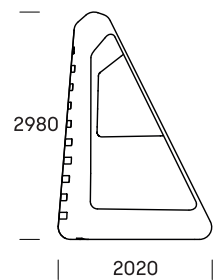

FAKTA

SATELLITE

152

Satellite er et nyt og udfordrende byrumselement, der henvender sig til måden, børn og unge opholder sig i byrummet på. Afslapning og bevægelse kombineret i et og samme møbel.

Satellite kan opstilles på 4 forskellige måder, der muliggør, at man kan sidde i hulen, dyrke parkour eller kravle op i ribberne, når satellitten står på højkant. En ideel opstilling består af 2-3 Satellites, der skaber et særligt urbant rum.

Design: Arkitektfirmaet Gustin