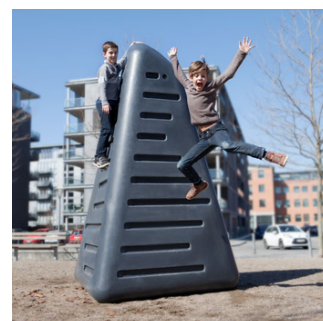

FAKTA

SATELLITE

152

Satellite er et nyt og udfordrende byrumselement, der henvender sig til måden, børn og unge opholder sig i byrummet på. Afslapning og bevægelse kombineret i et og samme møbel.

Satellite kan opstilles på 4 forskellige måder, der muliggør, at man kan sidde i hulen, dyrke parkour eller kravle op i ribberne, når satellitten står på højkant. En ideel opstilling består af 2-3 Satellites, der skaber et særligt urbant rum.

Design: Arkitektfirmaet Gustin