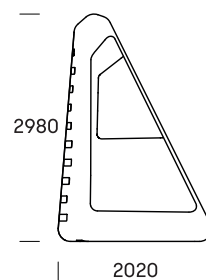

FAKTA

SATELLITE

152

Satellite er et nyt og udfordrende byrumselement, der henvender sig til måden, børn og unge opholder sig i byrummet på. Afslapning og bevægelse kombineret i et og samme møbel.

Satellite kan opstilles på 4 forskellige måder, der muliggør, at man kan sidde i hulen, dyrke parkour eller kravle op i ribberne, når satellitten står på højkant. En ideel opstilling består af 2-3 Satellites, der skaber et særligt urbant rum.

Design: Arkitektfirmaet Gustin