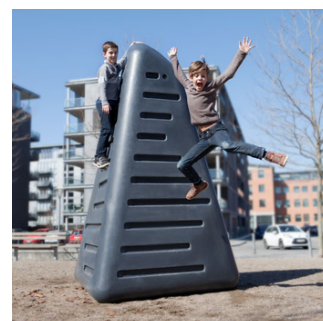

FAKTA

SATELLITE

152

Satellite er et nyt og udfordrende byrumselement, der henvender sig til måden, børn og unge opholder sig i byrummet på. Afslapning og bevægelse kombineret i et og samme møbel.

Satellite kan opstilles på 4 forskellige måder, der muliggør, at man kan sidde i hulen, dyrke parkour eller kravle op i ribberne, når satellitten står på højkant. En ideel opstilling består af 2-3 Satellites, der skaber et særligt urbant rum.

Design: Arkitektfirmaet Gustin

TEKNISK DATA

Materiale

Rotationsstøbt polyethylen, 10-12mm godstykkelse, gennemfarvet. Støbt som eet stort emne. UV-bestandigt og robust overfor påvirkninger som slitage og vejrlig. Materialet er egnet til granulering og recycling.

Godkendelse

TÜV godkendt som legepladsudstyr iht. EN1176, når den placeres liggende.

Dimensioner

2980 x 1720 x 2020mm.

Montage

Sættes direkte på terræn og fyldes 1/3 med vand (400 liter) eller sand (400 kg). Ved oprejst placering skal Satellite fastgøres til underlaget. Beslag til påboltning/nedstøbning bestilles separat.