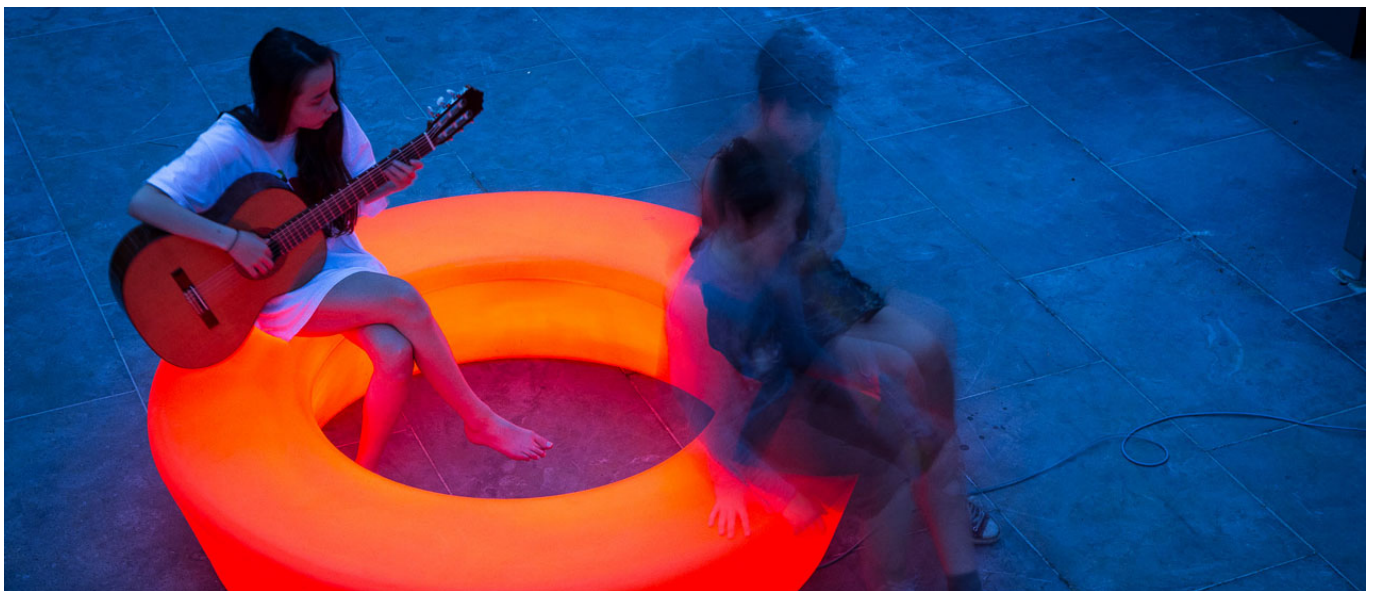

FAKTA

LOOP LIGHT # 136

Et enkelt og fleksibelt rummøbel til indoor/outdoor. Loop m. lys kan anvendes i en række sociale og kulturelle sammenhænge til at foretage et uformelt ophold, hvile eller bevægelse på, i eller omkring - til 4-6 personer.

Om dagen skaber Loop m. lys via sin cirkulære form og individuelle farve et karakteristisk miljø. Efter mørkets frembrud gløder hele overfladen via den integrerede LED-lysslange.

Design: AART Designers

TEKNISK DATA

Materiale

Rotationsstøbt polyethylen, 6mm godstykkelse, gennemfarvet og translucent. Støbt som eet stort emne. UV-bestandigt og robust overfor påvirkninger som slitage samt vejrlig. Materialet er egnet til granulering og recycling. Indvendige emner i rustfrit stål til fiksering af lysenhed.

Overflader og friktion

Ved sandblæsning af støbeformen opnås en ru/nubret overflade på det endelige produkt, hvilket øger friktionen og gør overfladen mindre glat.

Dimensioner

Ydre diameter: Ø1800mm. H400mm.