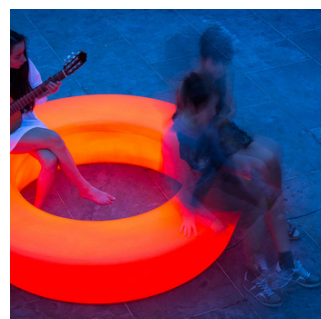

## LOOP LIGHT # 136

Et enkelt og fleksibelt rummøbel til indoor/outdoor. Loop m. lys kan anvendes i en række sociale og kulturelle sammenhænge til at foretage et uformelt ophold, hvile eller bevægelse på, i eller omkring - til 4-6 personer.

Om dagen skaber Loop m. lys via sin cirkulære form og individuelle farve et karakteristisk miljø. Efter mørkets frembrud gløder hele overfladen via den integrerede LED-lysslange.

Design: AART Designers

## Overflader og friktion

Ved sandblæsning af støbeformen opnås en ru/nubret overflade på det endelige produkt, hvilket øger friktionen og gør overfladen mindre glat.

## Lysfunktion

Den integrerede LED-lysslange er monteret midt i ringens center og gløder gennem den translucente polyethylen med en ensartet luminans i hele overfladen. Der bør være max. 20 lux i belysningsstyrke i omgivelserne for at opnå en god lyseffekt.