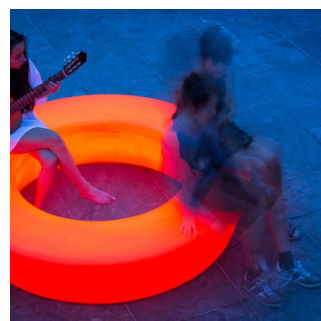

## LOOP LIGHT # 136

Et enkelt og fleksibelt rummøbel til indoor/outdoor. Loop m. lys kan anvendes i en række sociale og kulturelle sammenhænge til at foretage et uformelt ophold, hvile eller bevægelse på, i eller omkring - til 4-6 personer.

Om dagen skaber Loop m. lys via sin cirkulære form og individuelle farve et karakteristisk miljø. Efter mørkets frembrud gløder hele overfladen via den integrerede LED-lysslange.

Design: AART Designers

## Overflader og friktion

Ved sandblæsning af støbeformen opnås en ru/nubret overflade på det endelige produkt, hvilket øger friktionen og gør overfladen mindre glat.

## Lysfunktion

Den integrerede LED-lysslange er monteret midt i ringens center og gløder gennem den translucente polyethylen med en ensartet luminans i hele overfladen. Der bør være max. 20 lux i belysningsstyrke i omgivelserne for at opnå en god lyseffekt.