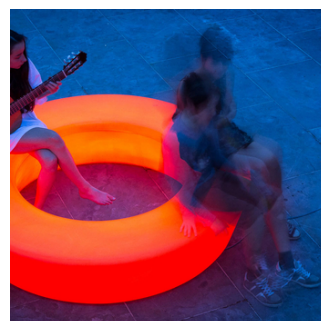

FAKTA

LOOP LIGHT # 136

Et enkelt og fleksibelt rummøbel til indoor/outdoor. Loop m. lys kan anvendes i en række sociale og kulturelle sammenhænge til at foretage et uformelt ophold, hvile eller bevægelse på, i eller omkring - til 4-6 personer.

Om dagen skaber Loop m. lys via sin cirkulære form og individuelle farve et karakteristisk miljø. Efter mørkets frembrud gløder hele overfladen via den integrerede LED-lysslange.

Design: AART Designers

TEKNISK DATA

Materiale

Rotationsstøbt polyethylen, 6mm godstykkelse, gennemfarvet og translucent. Støbt som eet stort emne. UV-bestandigt og robust overfor påvirkninger som slitage samt vejrlig. Materialet er egnet til granulering og recycling. Indvendige emner i rustfrit stål til fiksering af lysenhed.