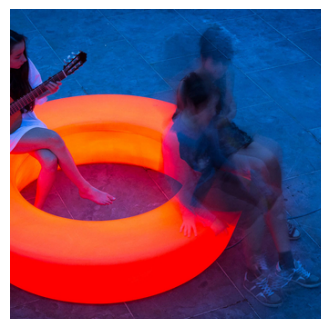

FAKTA

LOOP LIGHT # 136

Et enkelt og fleksibelt rummøbel til indoor/outdoor. Loop m. lys kan anvendes i en række sociale og kulturelle sammenhænge til at foretage et uformelt ophold, hvile eller bevægelse på, i eller omkring - til 4-6 personer.

Om dagen skaber Loop m. lys via sin cirkulære form og individuelle farve et karakteristisk miljø. Efter mørkets frembrud gløder hele overfladen via den integrerede LED-lysslange.

Design: AART Designers

TEKNISK DATA

Materiale

Rotationsstøbt polyethylen, 6mm godstykkelse, gennemfarvet og translucent. Støbt som eet stort emne. UV-bestandigt og robust overfor påvirkninger som slitage samt vejrlig. Materialet er egnet til granulering og recycling. Indvendige emner i rustfrit stål til fiksering af lysenhed.

Overflader og friktion

Ved sandblæsning af støbeformen opnås en ru/nubret overflade på det endelige produkt, hvilket øger friktionen og gør overfladen mindre glat.

Dimensioner

Ydre diameter: Ø1800mm. H400mm.