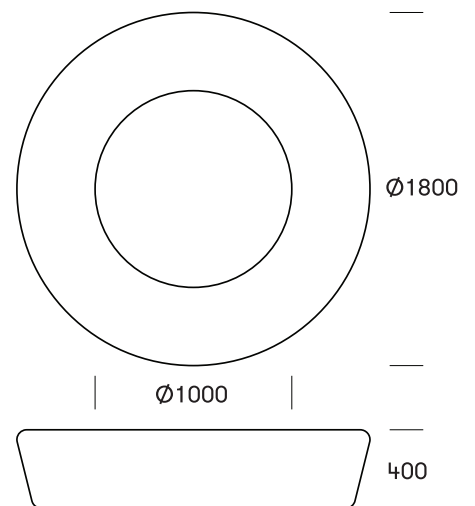

FAKTA

LOOP LIGHT # 136

Et enkelt og fleksibelt rummøbel til indoor/outdoor. Loop m. lys kan anvendes i en række sociale og kulturelle sammenhænge til at foretage et uformelt ophold, hvile eller bevægelse på, i eller omkring - til 4-6 personer.

Om dagen skaber Loop m. lys via sin cirkulære form og individuelle farve et karakteristisk miljø. Efter mørkets frembrud gløder hele overfladen via den integrerede LED-lysslange.

Design: AART Designers