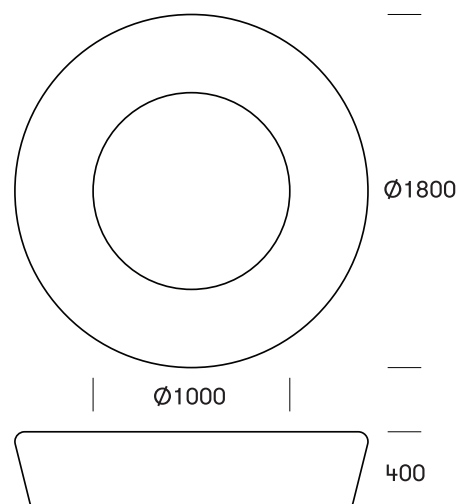

FAKTA

LOOP LIGHT # 136

Et enkelt og fleksibelt rummøbel til indoor/outdoor. Loop m. lys kan anvendes i en række sociale og kulturelle sammenhænge til at foretage et uformelt ophold, hvile eller bevægelse på, i eller omkring - til 4-6 personer.

Om dagen skaber Loop m. lys via sin cirkulære form og individuelle farve et karakteristisk miljø. Efter mørkets frembrud gløder hele overfladen via den integrerede LED-lysslange.

Design: AART Designers