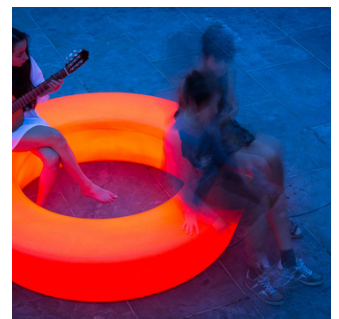

FAKTA

LOOP LIGHT # 136

Et enkelt og fleksibelt rummøbel til indoor/outdoor. Loop m. lys kan anvendes i en række sociale og kulturelle sammenhænge til at foretage et uformelt ophold, hvile eller bevægelse på, i eller omkring - til 4-6 personer.

Om dagen skaber Loop m. lys via sin cirkulære form og individuelle farve et karakteristisk miljø. Efter mørkets frembrud gløder hele overfladen via den integrerede LED-lysslange.

Design: AART Designers

TEKNISK DATA

Materiale

Rotationsstøbt polyethylen, 6mm godstykkelse, gennemfarvet og translucent. Støbt som eet stort emne. UV-bestandigt og robust overfor påvirkninger som slitage samt vejrlig. Materialet er egnet til granulering og recycling. Indvendige emner i rustfrit stål til fiksering af lysenhed.

Overflader og friktion

Ved sandblæsning af støbeformen opnås en ru/nubret overflade på det endelige produkt, hvilket øger friktionen og gør overfladen mindre glat.

Dimensioner

Ydre diameter: Ø1800mm. H400mm.