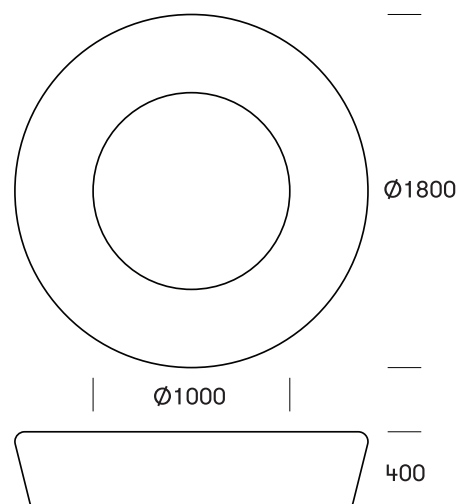

## LOOP LIGHT # 136

Et enkelt og fleksibelt rummøbel til indoor/outdoor. Loop m. lys kan anvendes i en række sociale og kulturelle sammenhænge til at foretage et uformelt ophold, hvile eller bevægelse på, i eller omkring - til 4-6 personer.

## Dimensioner

Ydre diameter: Ø1800mm. H400mm.

Indre diameter: Ø1000mm.

Volume: 540 liter.

Siddepladser: 4-6 indvendig / 6-8 udvendig.

I midten er der plads til 1-2 børn.