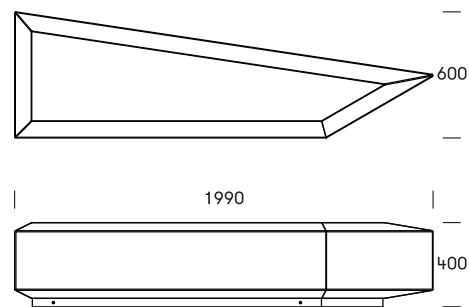

FAKTA

POLYGON COFFIN

146

Kombinationsmodul, der med sine irregulære og mange-facetteret form skaber en anderledes og spændende sfære for sidde og ophold. De 5 flotte farvevarianter kan bruges til at skabe en kontrast til omgivelserne.

Polygon kan stå enkeltvis eller sammensættes til uendeligt mange indbydende kombinationer - lineære, vinklede, åbne, lukkede m.m.

Design: Miramondo

TEKNISK DATA

Materiale

Rotationsstøbt polyethylen, gennemfarvet, 6mm godstykkelse. Støbt som eet emne. UV-bestandigt (afbleges minimalt af sol og vind). Robust overfor påvirkninger som slitage samt vejrlig.

Fyld: hårdt polyurethan (PUR), der giver en ekstremt stabilitet og sikrer mod deformation.

Sokkel i galvaniseret stål.

Alle materialer kan nemt adskilles og genbruges.

Dimensioner

L1990mm x B600mm x H400mm