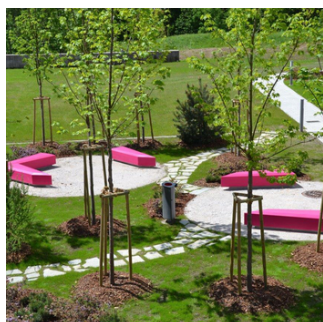

FAKTA

POLYGON COFFIN

146

Kombinationsmodul, der med sine irregulære og mange-facetteret form skaber en anderledes og spændende sfære for sidde og ophold. De 5 flotte farvevarianter kan bruges til at skabe en kontrast til omgivelserne.

Polygon kan stå enkeltvis eller sammensættes til uendeligt mange indbydende kombinationer - lineære, vinklede, åbne, lukkede m.m.

Design: Miramondo

TEKNISK DATA

Materiale

Rotationsstøbt polyethylen, gennemfarvet, 6mm godstykkelse. Støbt som eet emne. UV-bestandigt (afbleges minimalt af sol og vind). Robust overfor påvirkninger som slitage samt vejrlig.

Fyld: hårdt polyurethan (PUR), der giver en ekstremt stabilitet og sikrer mod deformation.

Sokkel i galvaniseret stål.

Alle materialer kan nemt adskilles og genbruges.

Dimensioner

L1990mm x B600mm x H400mm