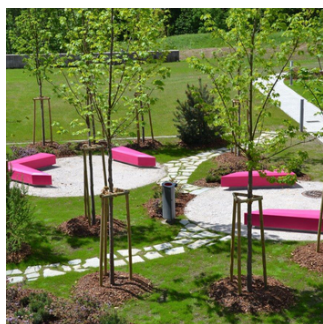

POLYGON COFFIN

146

Kombinationsmodul, der med sine irregulære og mange-facetteret form skaber en anderledes og spændende sfære for sidde og ophold. De 5 flotte farvevarianter kan bruges til at skabe en kontrast til omgivelserne.

Polygon kan stå enkeltvis eller sammensættes til uendeligt mange indbydende kombinationer - lineære, vinklede, åbne, lukkede m.m.

Design: Miramondo

TEKNISK DATA

Materiale

Rotationsstøbt polyethylen, gennemfarvet, 6mm godstykkelse. Støbt som eet emne. UV-bestandigt (afbleges minimalt af sol og vind). Robust overfor påvirkninger som slitage samt vejrlig.

Fyld: hårdt polyurethan (PUR), der giver en ekstremt stabilitet og sikrer mod deformation.

Sokkel i galvaniseret stål.

Alle materialer kan nemt adskilles og genbruges.

Dimensioner

L1990mm x B600mm x H400mm