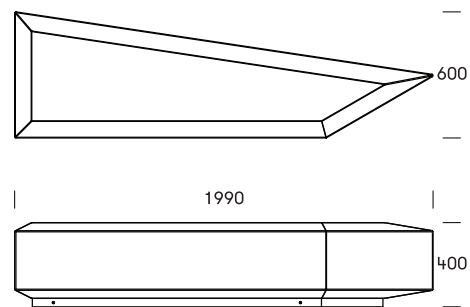

POLYGON COFFIN

146

Kombinationsmodul, der med sine irregulære og mange-facetteret form skaber en anderledes og spændende sfære for sidde og ophold. De 5 flotte farvevarianter kan bruges til at skabe en kontrast til omgivelserne.

Polygon kan stå enkeltvis eller sammensættes til uendeligt mange indbydende kombinationer - lineære, vinklede, åbne, lukkede m.m.

Design: Miramondo

TEKNISK DATA

Materiale

Rotationsstøbt polyethylen, gennemfarvet, 6mm godstykkelse. Støbt som eet emne. UV-bestandigt (afbleges minimalt af sol og vind). Robust overfor påvirkninger som slitage samt vejrlig.

Fyld: hårdt polyurethan (PUR), der giver en ekstremt stabilitet og sikrer mod deformation.

Sokkel i galvaniseret stål.

Alle materialer kan nemt adskilles og genbruges.

Dimensioner

L1990mm x B600mm x H400mm