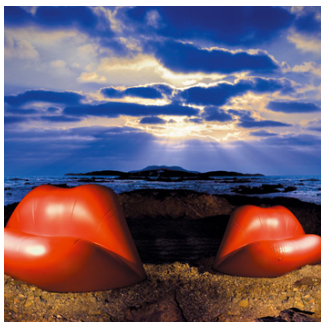

FAKTA

DALILIPS

155

Salvador Dali skabte den unikke kvindemunds-sofa i samarbejde med Oscar Tusquets i 1972. I dag, 40 år efter, kan vi tilbyde det sensuelle og ekspressive design i rotationsstøbt polyethylen.

Sæt dig på den glade sofa og få et stort kys af Mae West!

Design: Salvador Dalí

TEKNISK DATA

Materiale

Rotationsstøbt gennemfarvet polyethylen. Støbt som eet stort emne. UV-bestandigt og robust overfor påvirkninger som slitage samt vejrlig. Materialet er egnet til granulering og recycling.