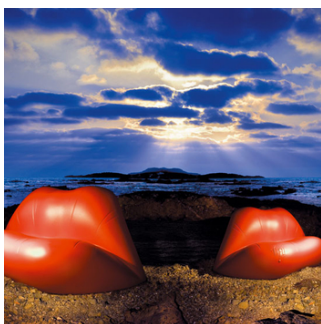

FAKTA

DALILIPS

155

Salvador Dalí skabte den unikke kvindemunds-sofa i samarbejde med Oscar Tusquets i 1972. I dag, 40 år efter, kan vi tilbyde det sensuelle og ekspressive design i rotationsstøbt polyethylen.

Sæt dig på de udtryksfulde læber og synk tilbage i kvindemunden.

Design: Salvador Dalí