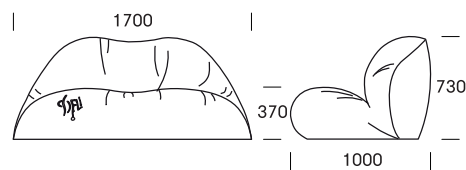

FAKTA

DALILIPS

155

Salvador Dali skabte den unikke kvindemunds-sofa i samarbejde med Oscar Tusquets i 1972. I dag, 40 år efter, kan vi tilbyde det sensuelle og ekspressive design i rotationsstøbt polyethylen.

Sæt dig på den glade sofa og få et stort kys af Mae West!

Design: Salvador Dalí