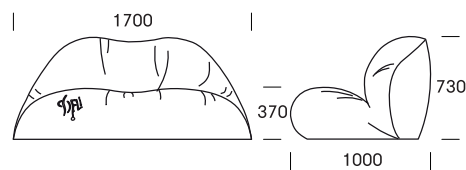

FAKTA

DALILIPS

155

Salvador Dalí skabte den unikke kvindemunds-sofa i samarbejde med Oscar Tusquets i 1972. I dag, 40 år efter, kan vi tilbyde det sensuelle og ekspressive design i rotationsstøbt polyethylen.

Sæt dig på den glade sofa og få et stort kys af Mae West!

Design: Salvador Dalí

TEKNISK DATA

Materiale

Rotationsstøbt gennemfarvet polyethylen. Støbt som eet stort emne. UV-bestandigt og robust overfor påvirkninger som slitage samt vejrlig. Materialet er egnet til granulering og recycling.

Dimensioner

L1700 x B1000 x H730mm. Siddepladser: 2 personer.

Montage

Montage: Fyldes med vand eller sand (60kg) via indstøbte studse i bunden – for tyverisikring. Den står stabilt uden fyld, hvis den anvendes indendørs.