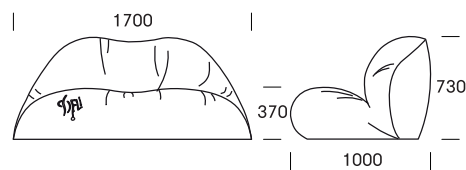

FAKTA

DALILIPS

155

Salvador Dalí skabte den unikke kvindemunds-sofa i samarbejde med Oscar Tusquets i 1972. I dag, 40 år efter, kan vi tilbyde det sensuelle og ekspressive design i rotationsstøbt polyethylen.

Sæt dig på den glade sofa og få et stort kys af Mae West!

Design: Salvador Dalí

TEKNISK DATA

Materiale

Rotationsstøbt gennemfarvet polyethylen. Støbt som eet stort emne. UV-bestandigt og robust overfor påvirkninger som slitage samt vejrlig. Materialet er egnet til granulering og recycling.

Dimensioner

L1700 x B1000 x H730mm. Siddepladser: 2 personer.

Montage

Montage: Fyldes med sand (60kg) via indstøbte studse i bunden – for tyverisikring. Den står stabilt uden fyld, hvis den anvendes indendørs.