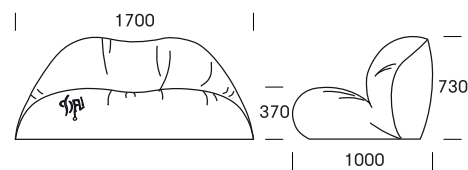

FAKTA

DALILIPS

155

Salvador Dali skabte den unikke kvindemunds-sofa i samarbejde med Oscar Tusquets i 1972. I dag, 40 år efter, kan vi tilbyde det sensuelle og ekspressive design i rotationsstøbt polyethylen.

Sæt dig på den glade sofa og få et stort kys af Mae West!

Design: Salvador Dalí

TEKNISK DATA

Materiale

Rotationsstøbt gennemfarvet polyethylen. Støbt som eet stort emne. UV-bestandigt og robust overfor påvirkninger som slitage samt vejrlig. Materialet er egnet til granulering og recycling.

Dimensioner

L1700 x B1000 x H730mm. Siddepladser: 2 personer.

Montage

Montage: Fyldes med vand eller sand (60kg) via indstøbte studse i bunden – for tyverisikring. Den står stabilt uden fyld, hvis den anvendes indendørs.