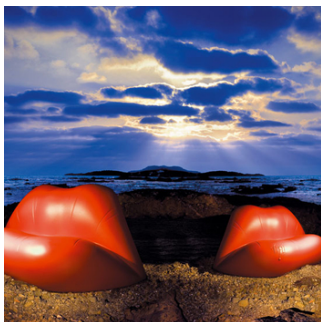

FAKTA

DALILIPS

155

Salvador Dalí skabte den unikke kvindemunds-sofa i samarbejde med Oscar Tusquets i 1972. I dag, 40 år efter, kan vi tilbyde det sensuelle og ekspressive design i rotationsstøbt polyethylen.

Sæt dig på den glade sofa og få et stort kys af Mae West!

Design: Salvador Dalí

TEKNISK DATA

Materiale

Rotationsstøbt gennemfarvet polyethylen. Støbt som eet stort emne. UV-bestandigt og robust overfor påvirkninger som slitage samt vejrlig. Materialet er egnet til granulering og recycling.