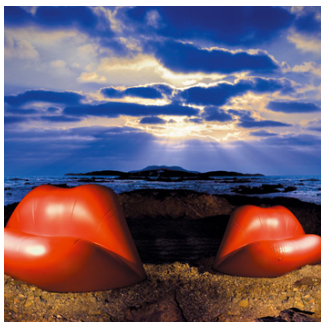

FAKTA

DALILIPS

155

Salvador Dali skabte den unikke kvindemunds-sofa i samarbejde med Oscar Tusquets i 1972. I dag, 40 år efter, kan vi tilbyde det sensuelle og ekspressive design i rotationsstøbt polyethylen.

Sæt dig på den glade sofa og få et stort kys af Mae West!

Design: Salvador Dalí