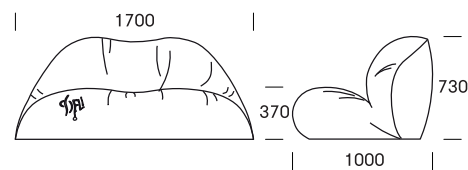

FAKTA

DALILIPS

155

Salvador Dalí skabte den unikke kvindemunds-sofa i samarbejde med Oscar Tusquets i 1972. I dag, 40 år efter, kan vi tilbyde det sensuelle og ekspressive design i rotationsstøbt polyethylen.

Sæt dig på de udtryksfulde læber og synk tilbage i kvindemunden.

Design: Salvador Dalí