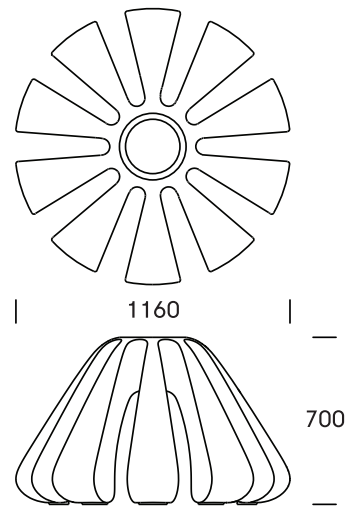

JELLO # 313

Byrumselementet, der er svært at sætte i bås. Et skulpturelt mix mellem en robust pullert, hvileplads, samlingssted og cykelparkering.

Design: NATiON + KSA DESIGN