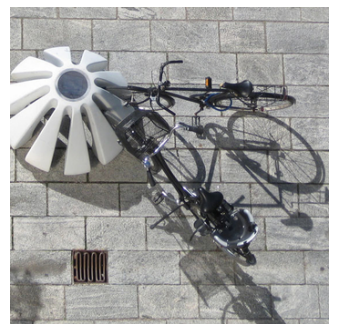

JELLO # 313

Byrumselementet, der er svært at sætte i bås. Et skulpturelt mix mellem en robust pullert, hvileplads, samlingssted og cykelparkering.

Design: NATiON + KSA DESIGN

TEKNISK DATA

Materiale

Støbt hvid/grå/sort fiberbeton. Robust overfor påvirkninger som slitage samt vejrlig.

Fiberbeton er et dynamisk materiale, og der kan med tiden forekomme mindre kosmetiske svindrevner. I betonen er indstøbt en kraftig rustfri stålarmering der styrker benene.

Topplade/topring i rustfrit stål.

Dimensioner

Ø1160 x 700mm.

Cykelparkerings-funktion

Plads til 10 cykler. Jello med 10 x cykler opnår en diameter på 4m.

Fastgørelse

Sættes direkte på terræn. Ingen fastgørelse nødvendig, på grund af vægten på 400kg.