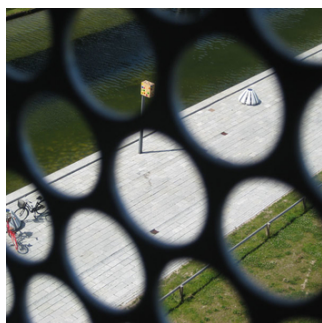

JELLO # 313

Jello er byrumselementet, der er svært at sætte i bås - i mere end én forstand. Jello er et skulpturelt mix mellem en robust pullert, hvileplads, samlingssted og cykelparkering, der tilsammen udgør et multifunktionelt byrumselement, der skaber dynamik og fleksibilitet til det moderne dynamiske byrum.

Med sin robuste form kan Jello fra Outsider modstå forskellige vejrforhold, hvilket er ideelt for sin brug som fx cykelparkering, hvor der er plads til 10 cykler.

Jello fra Outsider er et moderne og unikt byrumselement, der også kan fungere som blikfang i udendørs områderne.

Design: NATION + KSA DESIGN

TEKNISK DATA

Materiale

Støbt hvid/grå/sort fiberbeton. Robust overfor påvirkninger som slitage samt vejrlig.

Fiberbeton er et dynamisk materiale, og der kan med tiden forekomme mindre kosmetiske svindrevner. I betonen er indstøbt en kraftig rustfri stålarmering der styrker benene.

Topplade/topring i rustfrit stål.

Dimensioner

Ø1160 x 700mm.

Cykelparkerings-funktion

Plads til 10 cykler. Jello med 10 x cykler opnår en diameter på 4m.

Fastgørelse

Sættes direkte på terræn. Ingen fastgørelse nødvendig, på grund af vægten på 400kg.