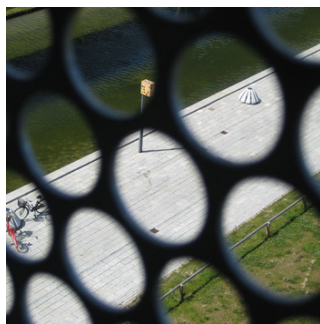

JELLO # 313

Byrumselementet, der er svært at sætte i bås. Et skulpturelt mix mellem en robust pullert, hvileplads, samlingssted og cykelparkering.

Design: NATiON + KSA DESIGN

TEKNISK DATA

Materiale

Støbt hvid/grå/sort fiberbeton. Robust overfor påvirkninger som slitage samt vejrlig.

Fiberbeton er et dynamisk materiale, og der kan med tiden forekomme mindre kosmetiske svindrevner. I betonen er indstøbt en kraftig rustfri stålarmering der styrker benene.

Topplade/topring i rustfrit stål.

Dimensioner

Ø1160 x 700mm.

Cykelparkerings-funktion

Plads til 10 cykler. Jello med 10 x cykler opnår en diameter på 4m.

Fastgørelse

Sættes direkte på terræn. Ingen fastgørelse nødvendig, på grund af vægten på 400kg.

Vedligeholdelse

Vedligeholdelsesfri. For at sikre nem fjernelse af skidt og grafitti, anbefales overflade-/antigrafitti-behandling.

Varianter

Kan leveres i grå beton.

Varenummer

313 0250 Jello hvid / 400kg