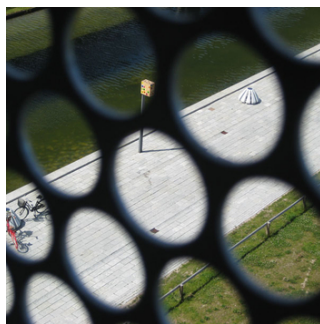

JELLO # 313 AKTA

Byrumselementet, der er svært at sætte i bås. Et skulpturelt mix mellem en robust pullert, hvileplads, samlingssted og cykelparkering.

Design: NATiON + KSA DESIGN

TEKNISK DATA

Materiale

Støbt hvid/grå/sort fiberbeton. Robust overfor påvirkninger som slitage samt vejrlig.

Fiberbeton er et dynamisk materiale, og der kan med tiden forekomme mindre kosmetiske svindrevner. I betonen er indstøbt en kraftig rustfri stålarmering der styrker benene.

Topplade/topring i rustfrit stål.

Dimensioner

Ø1160 x 700mm.

Cykelparkerings-funktion

Plads til 10 cykler. Jello med 10 x cykler opnår en diameter på 4m.

Fastgørelse

Sættes direkte på terræn. Ingen fastgørelse nødvendig, på grund af vægten på 400kg.

Vedligeholdelse

Vedligeholdelsesfri. For at sikre nem fjernelse af skidt og grafitti, anbefales overflade-/antigrafitti-behandling.

Varianter

Kan leveres i grå beton.

Varenummer

313 0250 Jello hvid / 400kg