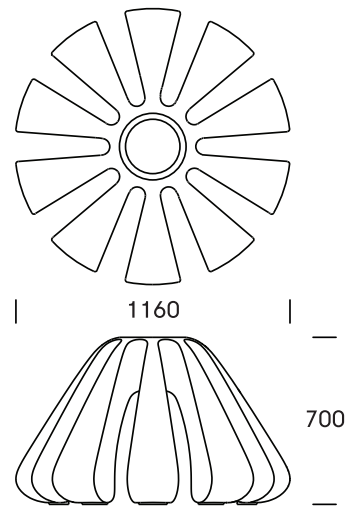

JELLO # 313

Byrumselementet, der er svært at sætte i bås. Et skulpturelt mix mellem en robust pullert, hvileplads, samlingssted og cykelparkering.

Design: NATiON + KSA DESIGN

TEKNISK DATA

Materiale

Støbt hvid/grå/sort fiberbeton. Robust overfor påvirkninger som slitage samt vejrlig.

Dimensioner

Ø1160 x 700mm.

Cykelparkerings-funktion

Plads til 10 cykler. Jello med 10 x cykler opnår en diameter på 4m.

Fastgørelse

Sættes direkte på terræn. Ingen fastgørelse nødvendig, på grund af vægten på 400kg.