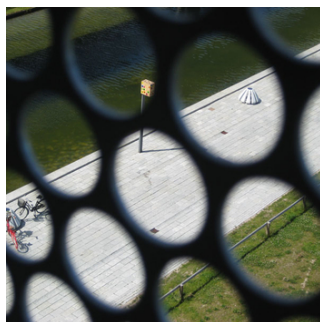

# JELLO # 313

Byrumselementet, der er svært at sætte i bås. Et skulpturelt mix mellem en robust pullert, hvileplads, samlingssted og cykelparkering.

Design: NATiON + KSA DESIGN

## Materiale

Støbt hvid/grå/sort fiberbeton. Robust overfor påvirkninger som slitage samt vejrlig.

Fiberbeton er et dynamisk materiale, og der kan med tiden forekomme mindre kosmetiske svindrevner. I betonen er indstøbt en kraftig rustfri stålarmering der styrker benene.

Topplade/topring i rustfrit stål.