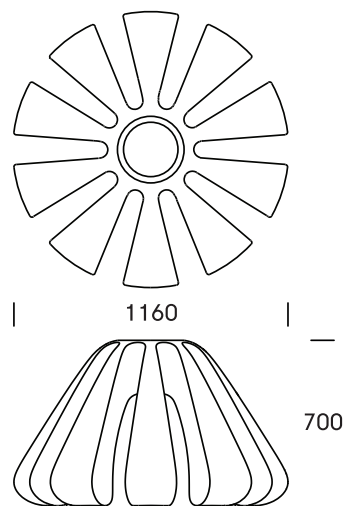

JELLO # 313

Jello er byrumselementet, der er svært at sætte i bås - i mere end én forstand. Jello er et skulpturelt mix mellem en robust pullert, hvileplads, samlingssted og cykelparkering, der tilsammen udgør et multifunktionelt byrumselement, der skaber dynamik og fleksibilitet til det moderne dynamiske byrum.

Med sin robuste form kan Jello fra Outsider modstå forskellige vejrforhold, hvilket er ideelt for sin brug som fx cykelparkering, hvor der er plads til 10 cykler.

Jello fra Outsider er et moderne og unikt byrumselement, der også kan fungere som blikfang i udendørs områderne.

Design: NATION + KSA DESIGN