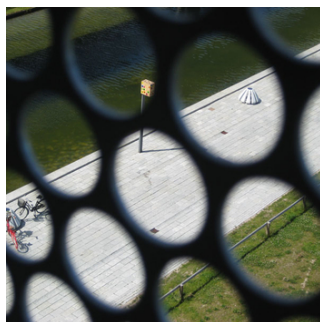

JELLO # 313

Byrumselementet, der er svært at sætte i bås. Et skulpturelt mix mellem en robust pullert, hvileplads, samlingssted og cykelparkering.

Design: NATiON + KSA DESIGN

TEKNISK DATA

Materiale

Støbt hvid/grå/sort fiberbeton. Robust overfor påvirkninger som slitage samt vejrlig.

Fiberbeton er et dynamisk materiale, og der kan med tiden forekomme mindre kosmetiske svindrevner. I betonen er indstøbt en kraftig rustfri stålarmering der styrker benene.

Topplade/topring i rustfrit stål.

Dimensioner

Ø1160 x 700mm.

Cykelparkerings-funktion

Plads til 10 cykler. Jello med 10 x cykler opnår en diameter på 4m.

Fastgørelse

Sættes direkte på terræn. Ingen fastgørelse nødvendig, på grund af vægten på 400kg.

Vedligeholdelse

Vedligeholdelsesfri. For at sikre nem fjernelse af skidt og grafitti, anbefales overflade-/antigrafitti-behandling.

Varianter

Kan leveres i grå beton.

Varenummer

313 0250 Jello hvid / 400kg