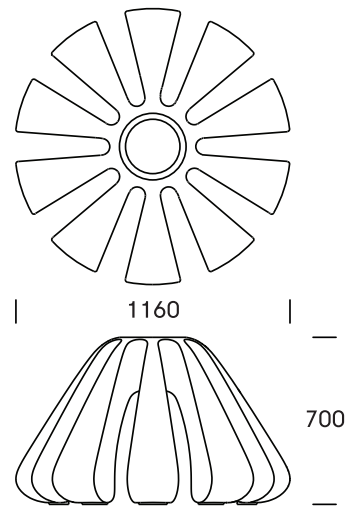

JELLO # 313 AKTA

Byrumselementet, der er svært at sætte i bås. Et skulpturelt mix mellem en robust pullert, hvileplads, samlingssted og cykelparkering.

Design: NATiON + KSA DESIGN

TEKNISK DATA

Materiale

Støbt hvid/grå/sort fiberbeton. Robust overfor påvirkninger som slitage samt vejrlig.

Dimensioner

Ø1160 x 700mm.

Cykelparkerings-funktion

Plads til 10 cykler. Jello med 10 x cykler opnår en diameter på 4m.

Fastgørelse

Sættes direkte på terræn. Ingen fastgørelse nødvendig, på grund af vægten på 400kg.