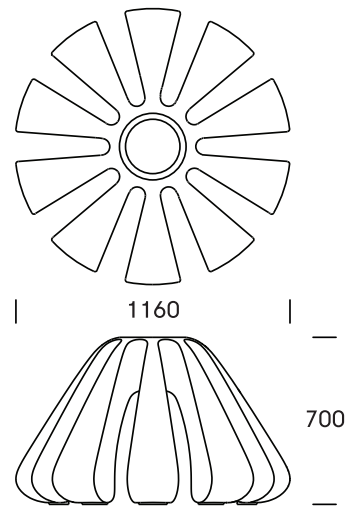

JELLO # 313

Byrumselementet, der er svært at sætte i bås. Et skulpturelt mix mellem en robust pullert, hvileplads, samlingssted og cykelparkering.

Design: NATiON + KSA DESIGN

TEKNISK DATA

Materiale

Støbt hvid/grå/sort fiberbeton. Robust overfor påvirkninger som slitage samt vejrlig.

Dimensioner

Ø1160 x 700mm.

Cykelparkerings-funktion

Plads til 10 cykler. Jello med 10 x cykler opnår en diameter på 4m.

Fastgørelse

Sættes direkte på terræn. Ingen fastgørelse nødvendig, på grund af vægten på 400kg.