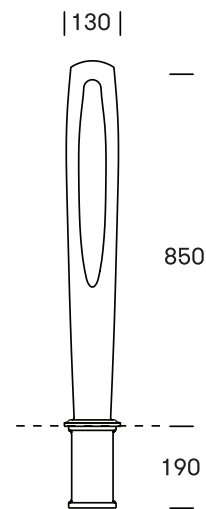

STOPPENÅLEN - LAV

302

En kraftig pullert med karismatisk design, robust og med mulighed for at låse cykel eller hunden fast.

Design: Outsign