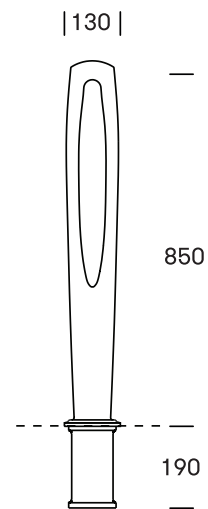

STOPPENÅLEN - LAV

302

En kraftig pullert med karismatisk design, robust og med mulighed for at låse cykel eller hunden fast.

Design: Outsign