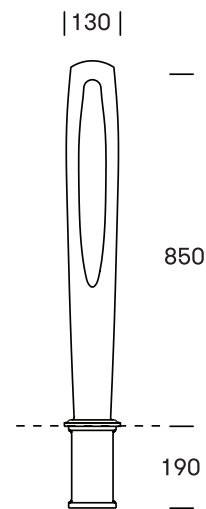

STOPPENÅLEN - LAV

302

En kraftig pullert med karismatisk design, robust og med mulighed for at låse cykel eller hunden fast.

Design: Outsign

TEKNISK DATA

Materiale

Støbejern, sandblæst, metalliseret og pulverlakeret struktur

Dimensioner

H850mm

Montage

Nedstøbning Ø110mm/190mm

Varianter

Leveres også som flytbar pullert.

Vedligeholdelse

Vedligeholdelsesfri

Familie

Pullert høj

Varenumre

302 0108 Stoppenålen pullert H850mm antracit

302 01xx + farve Stoppenålen pullert H850mm

Standard farver

Antracit

Grøn