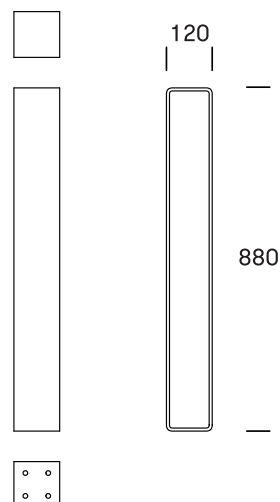

FAKTA

NAVIGATION # 308

Navigation er en enkel, robust og funktionel pullert, der passer godt ind i moderne arkitektur og bylandskaber. Udformningen muliggør mange måder at fastlåse cykler på.

Design: Polyform