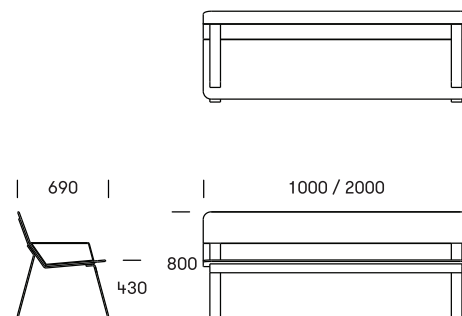

FAKTA SUPERFLY BÆNK # 159

Inspireret af foldet papir står Superfly familien let og stramt, tilnærmelsesvis svævende i mødet mellem siddeflader og stel. På trods af dette ambitiøse udtryk, er den reelt konstrueret tungere og mere stabil, møntet på livet udendørs, året rundt.

Design: Miramondo

TEKNISK DATA

Materiale

Sæde/ryg: Robust, flerlags og indfarvet 11mm højtryksslaminat i 9 farver. Meget UV- og vejrbestandigt, stor stivhed og mekanisk holdbarhed. Stel: varmgalvaniseret stål, pulverlakeret med struktur, stålgrå pulverlak. Nærmeste farvekode RAL 7024

Dimensioner

Bænken leveres med/uden armlæn i 2 længder: 1000/2000mm

Montage

4 x Ø12mm. Beslag til påboltning/nedstøbning bestilles separat.

Varianter

Leveres også med ét armlæn

Vedligeholdelse

Vedligeholdelsesfri og rengøringsvenlig. Nem fjernelse af grafitti. Alle emner kan erstattes individuelt i tilfælde af vandalisme.