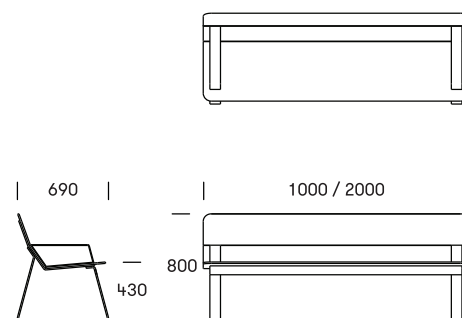

FAKTA SUPERFLY BÆNK # 159

Inspireret af foldet papir står Superfly familien let og stramt, tilnærmelsesvis svævende i mødet mellem siddeflader og stel. På trods af dette ambitiøse udtryk, er den reelt konstrueret tungere og mere stabil, møntet på livet udendørs, året rundt.

Design: Miramondo

TEKNISK DATA

Materiale

Sæde/ryg: Robust, flerlags og indfarvet 11mm højtryksslaminat i 9 farver. Meget UV- og vejrbestandigt, stor stivhed og mekanisk holdbarhed. Stel: varmgalvaniseret stål, pulverlakeret med struktur, stålgrå pulverlak. Nærmeste farvekode RAL 7024

Dimensioner

Bænken leveres med/uden armlæn i 2 længder: 1000/2000mm

Montage

4 x Ø12mm. Beslag til påboltning/nedstøbning bestilles separat.

Varianter

Leveres også med ét armlæn

Vedligeholdelse

Vedligeholdelsesfri og rengøringsvenlig. Nem fjernelse af grafitti. Alle emner kan erstattes individuelt i tilfælde af vandalisme.