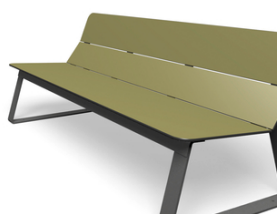

FAKTA SUPERFLY BÆNK # 159

Inspireret af foldet papir står Superfly familien let og stramt, tilnærmelsesvis svævende i mødet mellem siddeflader og stel. Denne Superfly bænk er ingen undtagelse hvor den med sit elegante design nærmest indbyder til en tiltrængt pause i byrummet.

På trods af dette ambitiøse udtryk af Superfly bænken, er den reelt konstrueret tungere og mere stabil, møntet på livet udendørs, året rundt. Sammen med det innovative højtryksslaminat materiale (HPL) er den også egnet til at kunne stå udendørs og er helt vedligeholdelsesfri.

Samme dogme hviler over materialevalgene, hvor det særdeles vejrr resistente og UV-stabile højtryksslaminat møder et stel af varmgalvaniseret stål med pulverlakeret overflade. Moderne teknologi og materialer muliggør et så robust element, præsenteret så enkelt.

Superfly bænken kan fås i flere farver og størrelser – der er også en variant med armlæn, som gør det muligt at slappe mere af, mens man nyder sin pause i det urbane miljø på Outsiders flotte samværs møbel.

Design: Miramondo

Info
45
www