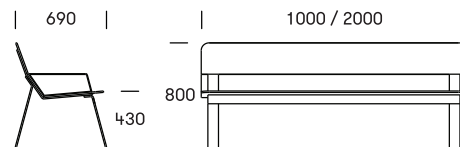

FAKTA SUPERFLY BÆNK # 159

Inspireret af foldet papir står Superfly familien let og stramt, tilnærmelsesvis svævende i mødet mellem siddeflader og stel. Denne Superfly bænk er ingen undtagelse hvor den med sit elegante design nærmest indbyder til en tiltrængt pause i byrummet.

På trods af dette ambitiøse udtryk af Superfly bænken, er den reelt konstrueret tungere og mere stabil, møntet på livet udendørs, året rundt. Sammen med det innovative højtryksslaminat materiale (HPL) er den også egnet til at kunne stå udendørs og er helt vedligeholdelsesfri.

Samme dogme hviler over materialevalgene, hvor det særdeles vejrr resistente og UV-stabile højtryksslaminat møder et stel af varmgalvaniseret stål med pulverlakeret overflade. Moderne teknologi og materialer muliggør et så robust element, præsenteret så enkelt.

Superfly bænken kan fås i flere farver og størrelser – der er også en variant med armlæn, som gør det muligt at slappe mere af, mens man nyder sin pause i det urbane miljø på Outsiders flotte samværs møbel.

Design: Miramondo

Info
45
www