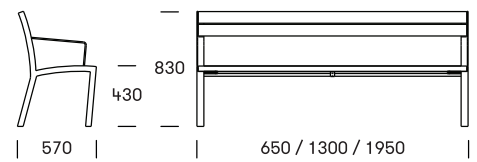

FAKTA

STRADA BÆNK # 130

En stor klassisk familie af bord, bæk, plint og sæder. Rent og enkelt design i høj lærketræ-kvalitet og gedigen konstruktion.

Formen på sæde og ryg sikrer god komfort, specielt for ældre mennesker. De mange farver, størrelser og modeller giver mange kombinationsmuligheder.

Design: Miramondo

TEKNISK DATA

Materiale

Planker af lærketræ uden knaster og med afrundede kanter. Rillet træ som bølgepap. Ubehandlet eller olieret/malet overflade. Stel: stål, varmgalvaniseret og lakeret grafitgrå RAL 7024.

Dimensioner

Bænken leveres med eller uden armlæn i 3 længder: 650/1300/1950mm.

Montage

4 x Ø12mm. Beslag til påboltning/nedstøbning bestilles separat.

Varianter

Bænken leveres også i sædedybde 685mm.

Vedligeholdelse