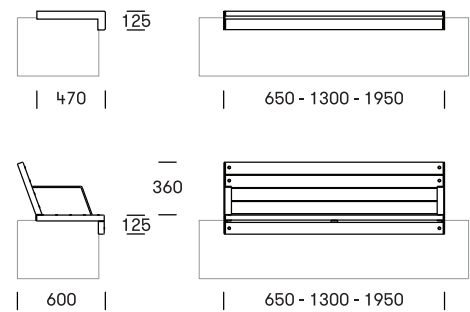

STRADA HOP HOP SÆDE

131

En stor klassisk familie af bord, bæk, plint og sæder. Rent og enkelt design i høj lærke-træ-kvalitet og gedigen konstruktion.

Formen på sæde og ryg sikrer god komfort, specielt for ældre mennesker. De mange farver, størrelser og modeller giver mange kombinationsmuligheder.

Design: Miramondo

TEKNISK DATA

Materiale

Sæde/ryg: Planker af lærketræ uden knaster og med afrundede kanter. Rillet træ som bølgepap. Ubehandlet eller olieret/malet overflade. Stel: stål, varmgalvaniseret og lakeret grafitgrå RAL 7024.

Dimensioner

Sædet leveres med eller uden ryg-/armlæn i 3 længder: 650/1300/1950mm.

Montage

4 stk. Ø12mm huller. Skrues direkte ned i beton, træ. Skruer medleveres.

Varianter

Sæde leveres også med delvis åben ryglæn (2 planker)