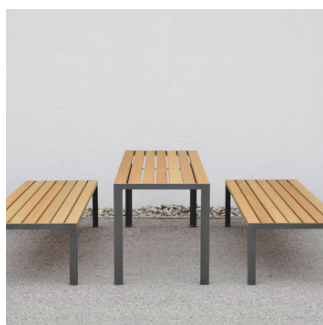

FAKTA

STRADA BORD + PLINT

166

En stor klassisk familie af bord, bæk, plint og sæder. Rent og enkelt design i høj lærketræ-kvalitet og gedigen konstruktion.

God komfort, specielt for ældre mennesker. De mange farver, størrelser og modeller giver mange kombinationsmuligheder.

Design: Miramondo