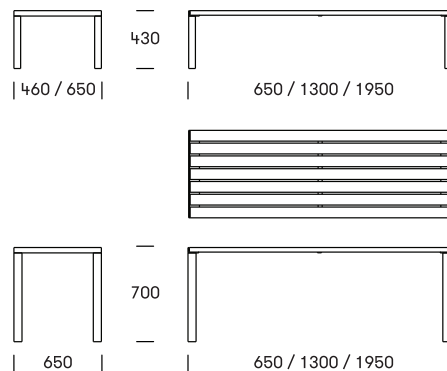

FAKTA

STRADA BORD + PLINT

166

En stor klassisk familie af bord, bæk, plint og sæder. Rent og enkelt design i høj lærketræ-kvalitet og gedigen konstruktion.

God komfort, specielt for ældre mennesker. De mange farver, størrelser og modeller giver mange kombinationsmuligheder.

Design: Miramondo