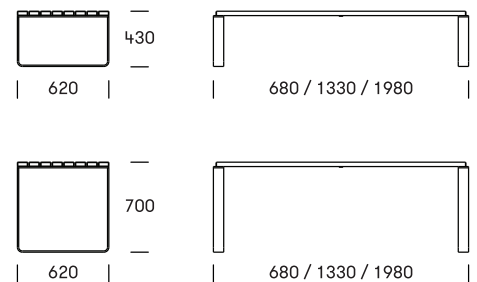

MAYFIELD BORD+PLINT

164

Det atypiske design på Mayfield familien anslår en lounge-lignende karakteristika og følelse. Møblerne inviterer til brug og afslapning gennem de tilbagelænedede konturer, skåret efter ergonomiske principper der tilgodeser høj som lav, ung som gammel.

Alene omfanget på kombinationsmuligheder af størrelser, overfladebehandlinger og farver gør at produktet grænser mod det skræddersyede, gang på gang.

Design: Miramondo