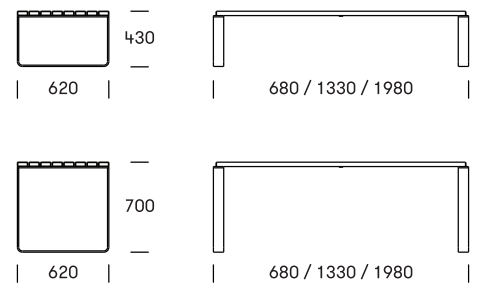

Alene omfanget på kombinationsmuligheder af størrelser, overfladebehandlinger og farver gør at produktet grænser mod det skræddersyede, gang på gang.

Design: Miramondo

TEKNISK DATA

Materiale

Bordplade: Planker af lærketræ uden knaster og med afrundede kanter.
Rillet træ som bølgepap. Ubehandlet eller olieret/malet overflade.
Stel: varmgalvaniseret stål, pulverlakeret med struktur, stålgrå pulverlak. Nærmeste farvekode RAL 7024

Dimensioner

Bordet leveres i 2 højder og 3 længder: 680/1330/1980mm.

Montage

4 x Ø12mm. Beslag til påboltning/nedstøbning bestilles separat.

Vedligeholdelse

Ubehandlet træ kræver ikke vedligehold. Sol og vind vil gradvist ændre træfarven til sølvgrå. Behandlet træ anbefales behandlet 1 x årligt.
Alle emner kan erstattes individuelt i tilfælde af vandalisme.