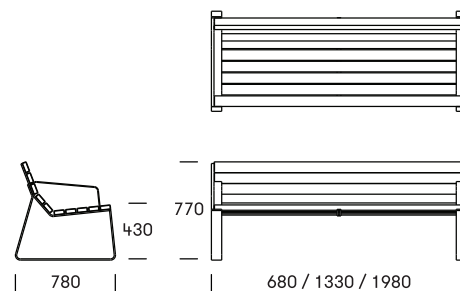

Alene omfanget på kombinationsmuligheder af størrelser, overfladebehandlinger og farver gør at produktet grænser mod det skræddersyede, gang på gang.

Design: Miramondo

TEKNISK DATA

Materiale

Sæde/ryg: Planker af lærketræ uden knaster og med afrundede kanter.
Rillet træ som bølgepap. Ubehandlet eller olieret/malet overflade.
Stel: varmgalvaniseret stål, pulverlakeret med struktur, stålgrå pulverlak. Nærmeste farvekode RAL 7024

Dimensioner

Bænken leveres med eller uden armlæn i 3 længder: 680/1330/1980mm.

Montage

4 x Ø12mm. Beslag til påboltning/nedstøbning bestilles separat.

Vedligeholdelse

Ubehandlet træ kræver ikke vedligehold. Sol og vind vil gradvist ændre træfarven til sølvgrå. Behandlet træ anbefales behandlet 1 x årligt.
Alle emner kan erstattes individuelt i tilfælde af vandalisme.