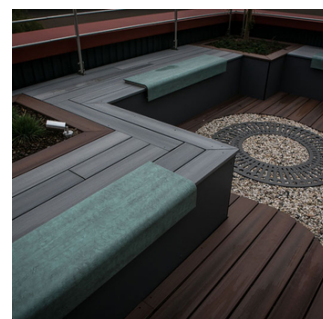

FAKTA

SUPERFINE SÆDE M

128

Sæderne inviterer til at sætte sig på trapper og betonplinte i bymiljøet. Oplevelsen er god komfort, samtidig med at de skaber en hyggelig og social stemning.

Design: Miramondo

TEKNISK DATA

Materiale

Sæde: robust, flerlags og indfarvet 8mm højtrykslaminat i 5 farver.
Meget UV- og vejrbestandigt og solid mekanisk kvalitet og holdbarhed.
Stel: rustfrit stål.

Dimensioner

Sædet leveres i 4 længder: 450/600/900/1200/1820mm. Leveres også i en convex udgave til buede betonplinte.