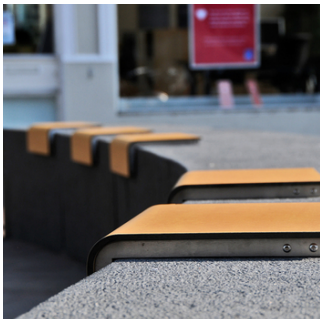

### # 128

Sæderne inviterer til at sætte sig på trapper og betonplinte i bymiljøet. Oplevelsen er god komfort, samtidig med at de skaber en hyggelig og social stemning.

Design: Miramondo

## Materiale

Sæde: robust, flerlags og indfarvet 8mm højtryksslaminat i 5 farver.  
Meget UV- og vejrbestandigt og solid mekanisk kvalitet og holdbarhed.  
Stel: rustfrit stål.

## Dimensioner

Sædet leveres i 4 længder: 450/600/900/1200/1820mm. Leveres også i en convex udgave til buede betonplinte.

## Familie

Bænk, bord, plint, sæder m.ryg-/armlæn