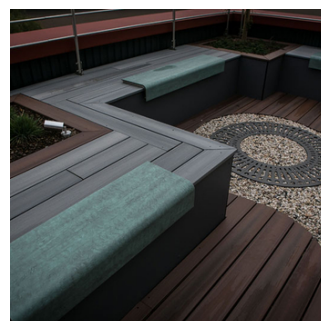

### # 128

Sæderne inviterer til at sætte sig på trapper og betonplinte i bymiljøet. Oplevelsen er god komfort, samtidig med at de skaber en hyggelig og social stemning.

Design: Miramondo

## Materiale

Sæde: robust, flerlags og indfarvet 8mm højtryksslaminat i 5 farver.  
Meget UV- og vejrbestandigt og solid mekanisk kvalitet og holdbarhed.  
Stel: rustfrit stål.

## Dimensioner

Sædet leveres i 4 længder: 450/600/900/1200/1820mm. Leveres også i en convex udgave til buede betonplinte.