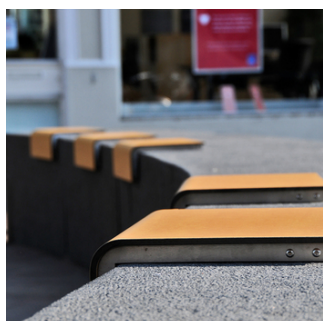

### # 128

Sæderne inviterer til at sætte sig på trapper og betonplinte i bymiljøet. Oplevelsen er god komfort, samtidig med at de skaber en hyggelig og social stemning.

Design: Miramondo

## Materiale

Sæde: robust, flerlags og indfarvet 8mm højtryksslaminat i 5 farver.  
Meget UV- og vejrbestandigt og solid mekanisk kvalitet og holdbarhed.  
Stel: rustfrit stål.

## Dimensioner

Sædet leveres i 4 længder: 450/600/900/1200/1820mm. Leveres også i en convex udgave til buede betonplinte.