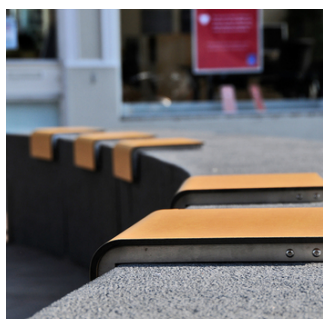

FAKTA

SUPERFINE SÆDE M

128

Sæderne inviterer til at sætte sig på trapper og betonplinte i bymiljøet. Oplevelsen er god komfort, samtidig med at de skaber en hyggelig og social stemning.

Design: Miramondo

TEKNISK DATA

Materiale

Sæde: robust, flerlags og indfarvet 8mm højtrykslaminat i 5 farver.
Meget UV- og vejrbestandigt og solid mekanisk kvalitet og holdbarhed.
Stel: rustfrit stål.

Dimensioner

Sædet leveres i 4 længder: 450/600/900/1200/1820mm. Leveres også i en convex udgave til buede betonplinte.

Montage

Skrues direkte ned i beton, træ etc. via medflg. ramme (2 x Ø12mm). Torx-værktøj anvendes.

Vedligeholdelse

Vedligeholdelsesfri og rengøringsvenlig. Nem fjernelse af grafitti.
Alle emner kan erstattes individuelt i tilfælde af vandalisme.