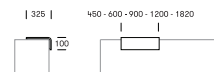

FAKTA

SUPERFINE SÆDE M

128

Sæderne inviterer til at sætte sig på trapper og betonplinte i bymiljøet. Oplevelsen er god komfort, samtidig med at de skaber en hyggelig og social stemning.

Design: Miramondo