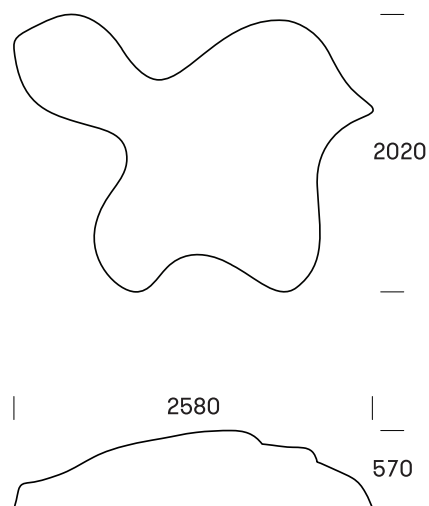

FAKTA

SØSTJERNE MINI

156

Søstjerne Mini indbyder til dialog, kreativ udfoldelse og hvile. Den er et stykke kunst eller et vartegn uanset om den står i byrum, parker, institutioner eller virksomhedsdomiciler.

Design: Playscapes