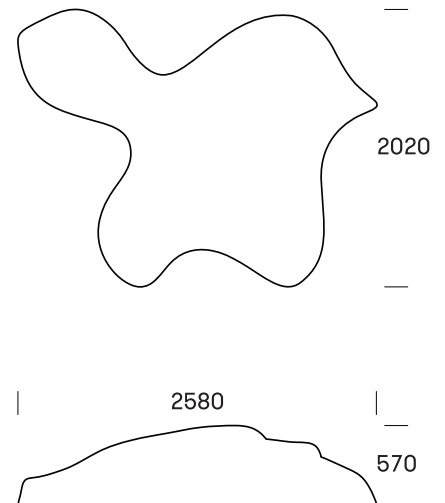

FAKTA

SØSTJERNE MINI # 156

Søstjerne Mini indbyder til dialog, kreativ udfoldelse og hvile. Den er et stykke kunst eller et vartegn uanset om den står i byrum, parker, institutioner eller virksomhedsdomiciler.

Design: Playscapes

TEKNISK DATA

Materiale

Støbt i 12mm slidstærkt glasfiber med indfarvet blank gelcoat-overflade. UV-bestandigt og robust overfor påvirkninger som slitage samt vejrlig.

Dimensioner og vægt

L2650 x B2020 x H570mm.

Siddepladser: 5-6.

Vægt: 70kg.

Montage

Jordspyd eller betonklodser fastgøres til de indstøbte vinkelbeslag under Søstjerne Mini.

Betonklodser bestilles separat.

Vedligeholdelse

Afvask med vand og sæbe. Polering anbefales hvis blank overflade ønskes bevaret.