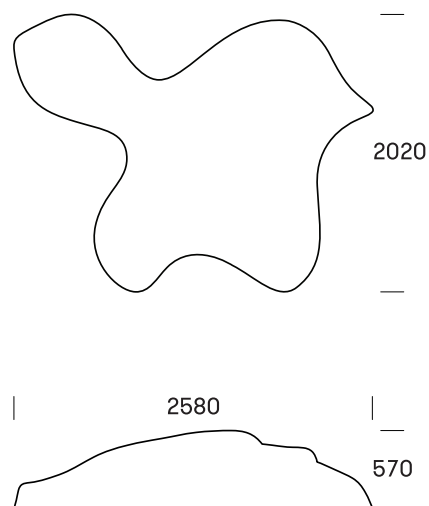

FAKTA

SØSTJERNE MINI

156

Søstjerne Mini indbyder til dialog, kreativ udfoldelse og hvile. Den er et stykke kunst eller et vartegn uanset om den står i byrum, parker, institutioner eller virksomhedsdomiciler.

Design: Playscapes

TEKNISK DATA

Materiale

Støbt i 12mm slidstærkt glasfiber med indfarvet blank gelcoat-overflade. UV-bestandigt og robust overfor påvirkninger som slitage samt vejrlig.

Dimensioner og vægt

L2650 x B2020 x H570mm.

Siddepladser: 5-6.

Vægt: 70kg.

Montage

Jordspyd eller betonklodser fastgøres til de indstøbte vinkelbeslag under Søstjerne Mini.

Betonklodser bestilles separat.

Vedligeholdelse

Afvask med vand og sæbe. Polering anbefales hvis blank overflade ønskes bevaret.