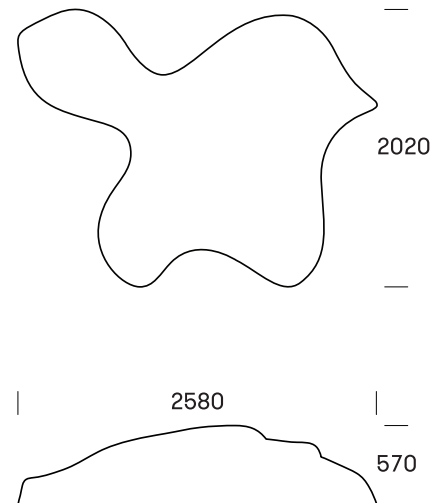

FAKTA

SØSTJERNE MINI

156

Søstjerne Mini indbyder til dialog, kreativ udfoldelse og hvile. Den er et stykke kunst eller et vartegn uanset om den står i byrum, parker, institutioner eller virksomhedsdomiciler.

Design: Playscapes

TEKNISK DATA

Materiale

Støbt i 12mm slidstærkt glasfiber med indfarvet blank gelcoat-overflade. UV-bestandigt og robust overfor påvirkninger som slitage samt vejrlig.

Dimensioner og vægt

L2650 x B2020 x H570mm.

Siddepladser: 5-6.

Vægt: 70kg.

Montage

Jordspyd eller betonklodser fastgøres til de indstøbte vinkelbeslag under Søstjerne Mini.

Betonklodser bestilles separat.

Vedligeholdelse

Afvask med vand og sæbe. Polering anbefales hvis blank overflade ønskes bevaret.