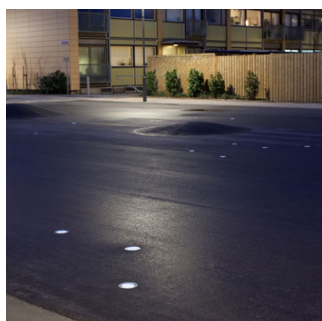

## SUNSTONE # 9

Solcelledrevet LED-lys integreret i rund sten - ingen kabling, drift og vedligehold. Tåler belastning på 10 tons og lyser automatisk efter mørkets frembrud. Hurtig montage og ideel i både eksisterende og nye anlæg som atmosfærelys eller ledelys ved stiforløb, gårdhaver, park og grønne områder. Kan også anvendes på lodrette flader som vægge/mure.

## Anvendelse

Det runde design er universalt - ikke retningsbestemt - og kan med fordel monteres i grus, asfalt, jord og græs - eller i vægge.

## Montage

Nedgravning. Monteres i et afpasset hul (produkt ø108mm) og støbes fast med cement/fliseklæb og fuges evt. i kanten med silikone. Tåler montage direkte i asfalt. SunStone skal have ca. 2 dages lys før de virker efter hensigten.