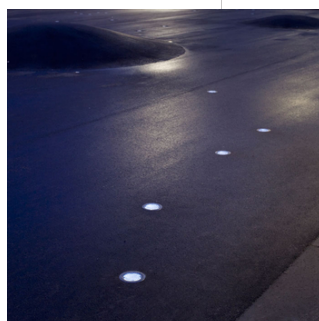

FAKTA

SUNSTONE # 9

Solcelledrevet LED-lys integreret i rund sten - ingen kabling, drift og vedligehold. Tåler belastning på 10 tons og lyser automatisk efter mørkets frembrud. Hurtig montage og ideel i både eksisterende og nye anlæg som atmosfærelys eller ledelys ved stiforløb, gårdhaver, park og grønne områder. Kan også anvendes på lodrette flader som vægge/mure.

TEKNISK DATA

Anvendelse

Det runde design er universalt - ikke retningsbestemt - og kan med fordel monteres i grus, asfalt, jord og græs - eller i vægge.

Dimensioner

Ø114/Ø108x68mm

Materiale + overflade

Hus: Rustfrit stål 304. Top: Støbt klar UV-stabil og ridsefast polycarbonat (PC) med indstøbt skridmønster.

Montage

Nedgravning. Monteres i et afpasset hul (produkt ø108mm) og støbes fast med cement/fliseklæb og fuges evt. i kanten med silikone. Tåler montage direkte i asfalt. SunStone skal have ca. 2 dages lys før de virker efter hensigten.

Placer SunStone i et åbent område (ikke under træer, pergolaer mm). Fungerer ikke optimalt i områder med kraftigt kunstlys.

Mekanisk styrke

IP 68 vandtæt / IK klassifikation: IK 10 / Max. Belastning: 22 tons.