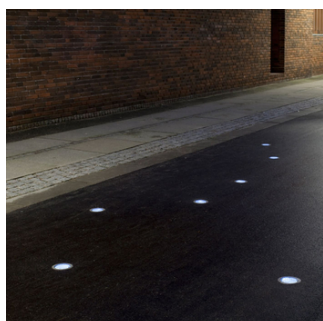

## SUNSTONE # 9

Solcelledrevet LED-lys integreret i rund sten - ingen kabling, drift og vedligehold. Tåler belastning på 10 tons og lyser automatisk efter mørkets frembrud. Hurtig montage og ideel i både eksisterende og nye anlæg som atmosfærelys eller ledelys ved stiforløb, gårdhaver, park og grønne områder. Kan også anvendes på lodrette flader som vægge/mure.

## Anvendelse

Det runde design er universalt - ikke retningsbestemt - og kan med fordel monteres i grus, asfalt, jord og græs - eller i vægge.

## Materiale + overflade

Hus: Rustfrit stål 304. Top: Støbt klar UV-stabil og ridsefast polycarbonat (PC) med indstøbt skridmønster.

## Montage

Nedgravning. Monteres i et afpasset hul (produkt ø108mm) og støbes fast med cement/fliseklæb og fuges evt. i kanten med silikone. Tåler montage direkte i asfalt. SunStone skal have ca. 2 dages lys før de virker efter hensigten.