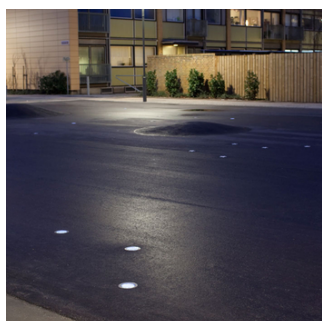

FAKTA

SUNSTONE # 9

Solcelledrevet LED-lys integreret i rund sten - ingen kabling, drift og vedligehold. Tåler belastning på 10 tons og lyser automatisk efter mørkets frembrud. Hurtig montage og ideel i både eksisterende og nye anlæg som atmosfærelys eller ledelys ved stiforløb, gårdhaver, park og grønne områder. Kan også anvendes på lodrette flader som vægge/mure.

TEKNISK DATA

Anvendelse

Det runde design er universalt - ikke retningsbestemt - og kan med fordel monteres i grus, asfalt, jord og græs - eller i vægge.

Dimensioner

Ø114/Ø108x68mm

Materiale + overflade

Hus: Rustfrit stål 304. Top: Støbt klar UV-stabil og ridsefast polycarbonat (PC) med indstøbt skridmønster.

Montage

Nedgravning. Monteres i et afpasset hul (produkt ø108mm) og støbes fast med cement/fliseklæb og fuges evt. i kanten med silikone. Tåler montage direkte i asfalt. SunStone skal have ca. 2 dages lys før de virker efter hensigten.

Placer SunStone i et åbent område (ikke under træer, pergolaer mm). Fungerer ikke optimalt i områder med kraftigt kunstlys.

Mekanisk styrke

IP 68 vandtæt / IK klassifikation: IK 10 / Max. Belastning: 22 tons.