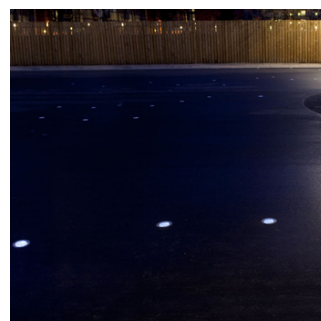

FAKTA

SUNSTONE # 9

Solcelledrevet LED-lys integreret i rund sten - ingen kabling, drift og vedligehold. Tåler belastning på 10 tons og lyser automatisk efter mørkets frembrud. Hurtig montage og ideel i både eksisterende og nye anlæg som atmosfærelys eller ledelys ved stiforløb, gårdhaver, park og grønne områder. Kan også anvendes på lodrette flader som vægge/mure.

TEKNISK DATA

Anvendelse

Det runde design er universalt - ikke retningsbestemt - og kan med fordel monteres i grus, asfalt, jord og græs - eller i vægge.

Dimensioner

Ø114/Ø108x68mm

Materiale + overflade

Hus: Rustfrit stål 304. Top: Støbt klar UV-stabil og ridsefast polycarbonat (PC) med indstøbt skridmønster.

Montage

Nedgravning. Monteres i et afpasset hul (produkt ø108mm) og støbes fast med cement/fliseklæb og fuges evt. i kanten med silikone. Tåler montage direkte i asfalt. SunStone skal have ca. 2 dages lys før de virker efter hensigten.

Placer SunStone i et åbent område (ikke under træer, pergolaer mm). Fungerer ikke optimalt i områder med kraftigt kunstlys.

Mekanisk styrke

IP 68 vandtæt / IK klassifikation: IK 10 / Max. Belastning: 22 tons.