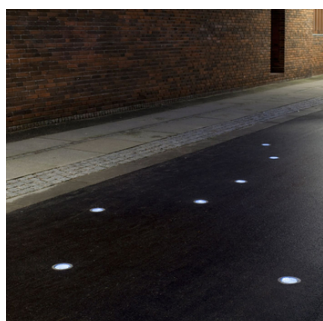

FAKTA

SUNSTONE # 9

Solcelledrevet LED-lys integreret i rund sten - ingen kabling, drift og vedligehold. Tåler belastning på 10 tons og lyser automatisk efter mørkets frembrud. Hurtig montage og ideel i både eksisterende og nye anlæg som atmosfærelys eller ledelys ved stiforløb, gårdhaver, park og grønne områder. Kan også anvendes på lodrette flader som vægge/mure.

TEKNISK DATA

Anvendelse

Det runde design er universalt - ikke retningsbestemt - og kan med fordel monteres i grus, asfalt, jord og græs - eller i vægge.

Dimensioner

Ø114/Ø108x68mm

Materiale + overflade

Hus: Rustfrit stål 304. Top: Støbt klar UV-stabil og ridsefast polycarbonat (PC) med indstøbt skridmønster.

Montage

Nedgravning. Monteres i et afpasset hul (produkt ø108mm) og støbes fast med cement/fliseklæb og fuges evt. i kanten med silikone. Tåler montage direkte i asfalt. SunStone skal have ca. 2 dages lys før de virker efter hensigten.

Placer SunStone i et åbent område (ikke under træer, pergolaer mm). Fungerer ikke optimalt i områder med kraftigt kunstlys.

Mekanisk styrke

IP 68 vandtæt / IK klassifikation: IK 10 / Max. Belastning: 22 tons.