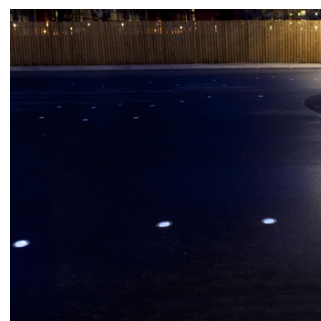

## SUNSTONE # 9

Solcelledrevet LED-lys integreret i rund sten - ingen kabling, drift og vedligehold. Tåler belastning på 10 tons og lyser automatisk efter mørkets frembrud. Hurtig montage og ideel i både eksisterende og nye anlæg som atmosfærelys eller ledelys ved stiforløb, gårdhaver, park og grønne områder. Kan også anvendes på lodrette flader som vægge/mure.

## Anvendelse

Det runde design er universalt - ikke retningsbestemt - og kan med fordel monteres i grus, asfalt, jord og græs - eller i vægge.