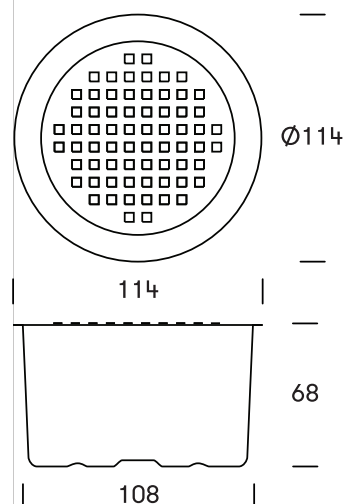

FAKTA

SUNSTONE # 9

Solcelledrevet LED-lys integreret i rund sten - ingen kabling, drift og vedligehold. Tåler belastning på 10 tons og lyser automatisk efter mørkets frembrud. Hurtig montage og ideel i både eksisterende og nye anlæg som atmosfærelys eller ledelys ved stiforløb, gårdhaver, park og grønne områder. Kan også anvendes på lodrette flader som vægge/mure.

TEKNISK DATA

Anvendelse

Det runde design er universalt - ikke retningsbestemt - og kan med fordel monteres i grus, asfalt, jord og græs - eller i vægge.

Dimensioner

Ø114/Ø108x68mm

Materiale + overflade

Hus: Rustfrit stål 304. Top: Støbt klar UV-stabil og ridsefast polycarbonat (PC) med indstøbt skridmønster.