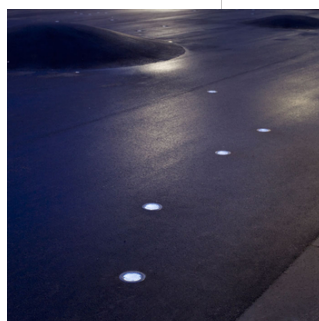

## SUNSTONE # 9

Solcelledrevet LED-lys integreret i rund sten - ingen kabling, drift og vedligehold. Tåler belastning på 10 tons og lyser automatisk efter mørkets frembrud. Hurtig montage og ideel i både eksisterende og nye anlæg som atmosfærelys eller ledelys ved stiforløb, gårdhaver, park og grønne områder. Kan også anvendes på lodrette flader som vægge/mure.

## Anvendelse

Det runde design er universalt - ikke retningsbestemt - og kan med fordel monteres i grus, asfalt, jord og græs - eller i vægge.

## Materiale + overflade

Hus: Rustfrit stål 304. Top: Støbt klar UV-stabil og ridsefast polycarbonat (PC) med indstøbt skridmønster.

## Montage

Nedgravning. Monteres i et afpasset hul (produkt ø108mm) og støbes fast med cement/fliseklæb og fuges evt. i kanten med silikone. Tåler montage direkte i asfalt. SunStone skal have ca. 2 dages lys før de virker efter hensigten.