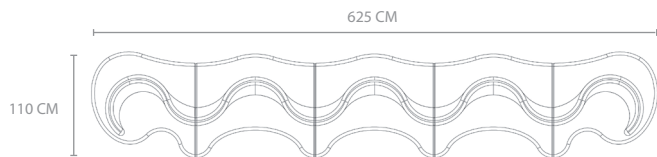

Højre endemodul
(H: 80 / sæde: 40)

116

115

Lige midtermodul
(H: 80 / sæde: 40)

113

130

Venstre endemodul
(H: 80 / sæde: 40)

116

115

Vinklet midtermodul
(H: 80 / sæde: 40)

158

142

MIN. 5 SIDDEPLADSER

MIN. 9 SIDDEPLADSER

MIN. 7 SIDDEPLADSER

MIN. 9 SIDDEPLADSER

MIN. 9 SIDDEPLADSER

MIN. 11 SIDDEPLADSER