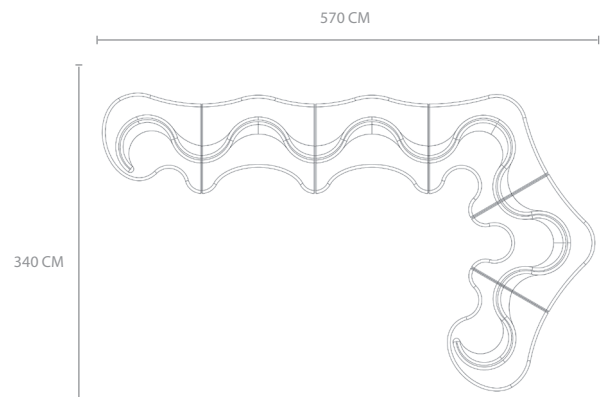

Højre endemodul
(H: 80 / sæde: 40)

116

115

Lige midtermodul
(H: 80 / sæde: 40)

113

130

Venstre endemodul
(H: 80 / sæde: 40)

116

115

Vinklet midtermodul
(H: 80 / sæde: 40)

158

142

MIN. 5 SIDDEPLADSER

MIN. 9 SIDDEPLADSER

MIN. 7 SIDDEPLADSER

MIN. 9 SIDDEPLADSER

MIN. 9 SIDDEPLADSER

MIN. 11 SIDDEPLADSER