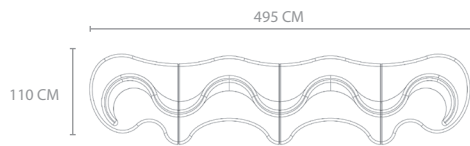

Højre endemodul
(H: 80 / sæde: 40)

116

115

Lige midtermodul
(H: 80 / sæde: 40)

113

130

Venstre endemodul
(H: 80 / sæde: 40)

116

115

Vinklet midtermodul
(H: 80 / sæde: 40)

158

142

MIN. 5 SIDDEPLADSER

MIN. 9 SIDDEPLADSER

MIN. 7 SIDDEPLADSER

MIN. 9 SIDDEPLADSER

MIN. 9 SIDDEPLADSER

MIN. 11 SIDDEPLADSER