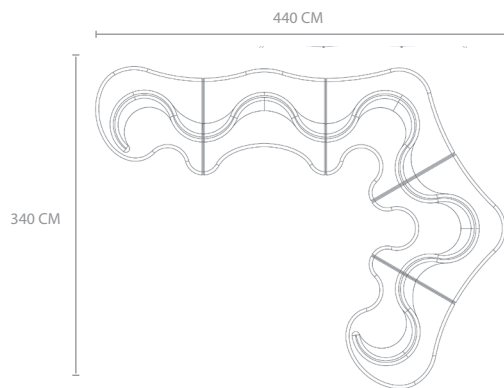

Højre endemodul
(H: 80 / sæde: 40)

116

115

Lige midtermodul
(H: 80 / sæde: 40)

113

130

Venstre endemodul
(H: 80 / sæde: 40)

116

115

Vinklet midtermodul
(H: 80 / sæde: 40)

158

142

MIN. 5 SIDDEPLADSER

MIN. 9 SIDDEPLADSER

MIN. 7 SIDDEPLADSER

MIN. 9 SIDDEPLADSER

MIN. 9 SIDDEPLADSER

MIN. 11 SIDDEPLADSER