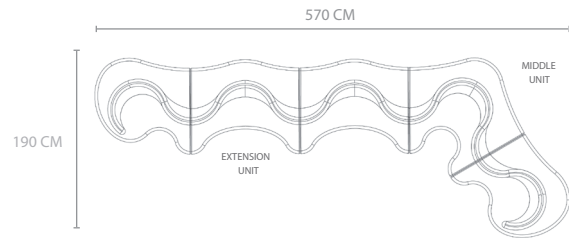

Højre endemodul
(H: 80 / sæde: 40)

116

115

Lige midtermodul
(H: 80 / sæde: 40)

113

130

Venstre endemodul
(H: 80 / sæde: 40)

116

115

Vinklet midtermodul
(H: 80 / sæde: 40)

158

142

MIN. 5 SIDDEPLADSER

MIN. 9 SIDDEPLADSER

MIN. 7 SIDDEPLADSER

MIN. 9 SIDDEPLADSER

MIN. 9 SIDDEPLADSER

MIN. 11 SIDDEPLADSER