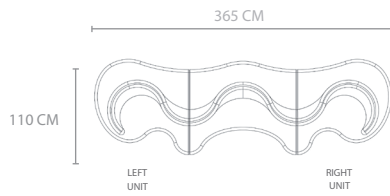

Højre endemodul
(H: 80 / sæde: 40)

116

115

Lige midtermodul
(H: 80 / sæde: 40)

113

130

Venstre endemodul
(H: 80 / sæde: 40)

116

115

Vinklet midtermodul
(H: 80 / sæde: 40)

158

142

MIN. 5 SIDDEPLADSER

MIN. 9 SIDDEPLADSER

MIN. 7 SIDDEPLADSER

MIN. 9 SIDDEPLADSER

MIN. 9 SIDDEPLADSER

MIN. 11 SIDDEPLADSER