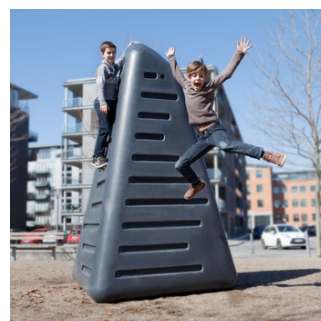

FAKTA

SATELLITE

152

Satellite er et nyt og udfordrende byrumselement, der henvender sig til måden, børn og unge opholder sig i byrummet på. Afslapning og bevægelse kombineret i et og samme møbel.

Satellite kan opstilles på 4 forskellige måder, der muliggør, at man kan sidde i hulen, dyrke parkour eller kravle op i ribberne, når satellitten står på højkant. En ideel opstilling består af 2-3 Satellites, der skaber et særligt urbant rum.

Design: Arkitektfirmaet Gustin