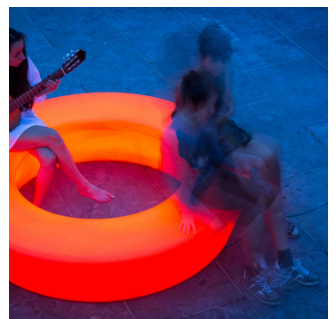

FAKTA

LOOP LIGHT # 136

Et enkelt og fleksibelt rummøbel til indoor/outdoor. Loop m. lys kan anvendes i en række sociale og kulturelle sammenhænge til at foretage et uformelt ophold, hvile eller bevægelse på, i eller omkring - til 4-6 personer.

Om dagen skaber Loop m. lys via sin cirkulære form og individuelle farve et karakteristisk miljø. Efter mørkets frembrud gløder hele overfladen via den integrerede LED-lysslange.

Design: AART Designers

TEKNISK DATA

Materiale

Rotationsstøbt polyethylen, 6mm godstykkelse, gennemfarvet og translucent. Støbt som eet stort emne. UV-bestandigt og robust overfor påvirkninger som slitage samt vejrlig. Materialet er egnet til granulering og recycling. Indvendige emner i rustfrit stål til fiksering af lysenhed.

Overflader og friktion

Ved sandblæsning af støbeformen opnås en ru/nubret overflade på det endelige produkt, hvilket øger friktionen og gør overfladen mindre glat.

Dimensioner

Ydre diameter: Ø1800mm. H400mm.