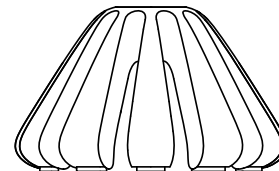

JELLO # 313

Jello er byrumselementet, der er svært at sætte i bås - i mere end én forstand. Jello er et skulpturelt mix mellem en robust pullert, hvileplads, samlingssted og cykelparkering, der tilsammen udgør et multifunktionelt byrumselement, der skaber dynamik og fleksibilitet til det moderne dynamiske byrum.

Med sin robuste form kan Jello fra out-sider modstå forskellige vejrforhold, hvilket er ideelt for sin brug som fx cykelparkering, hvor der er plads til 11 cykler.

Jello fra out-sider er et moderne og unikt byrumselement, der også kan fungere som blikfang i udendørs områderne.

Design: NATION + KSA DESIGN

Ø 1165

706

TEKNISK DATA

Materiale

Støbt hvid/grå/antracit vådbeton. Robust overfor påvirkninger som slitage samt vejrlig.

Beton er et dynamisk materiale, og der kan med tiden forekomme mindre kosmetiske svindrevner. I betonen er indstøbt en kraftig rustfri stålarmering der styrker benene.

Topplade i rustfrit stål.

Dimensioner

Ø1165 x 706mm.

Cykelparkerings-funktion

Plads til 11 cykler. Jello med 11 x cykler har en max. diameter på 4m.

Fastgørelse

Sættes direkte på terræn. Ingen fastgørelse nødvendig, på grund af vægten på 400kg.