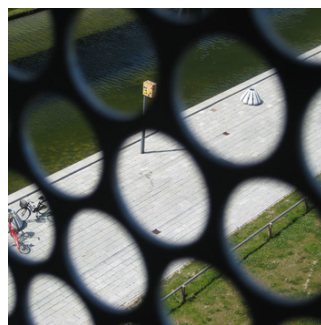

JELLO # 313

Jello er byrumselementet, der er svært at sætte i bås - i mere end én forstand. Jello er et skulpturelt mix mellem en robust pullert, hvileplads, samlingssted og cykelparkering, der tilsammen udgør et multifunktionelt byrumselement, der skaber dynamik og fleksibilitet til det moderne dynamiske byrum.

Med sin robuste form kan Jello fra out-sider modstå forskellige vejrforhold, hvilket er ideelt for sin brug som fx cykelparkering, hvor der er plads til 11 cykler.

Jello fra out-sider er et moderne og unikt byrumselement, der også kan fungere som blikfang i udendørs områderne.

Design: NATION + KSA DESIGN

Ø 1165

706

TEKNISK DATA

Materiale

Støbt hvid/grå/antracit vådbeton. Robust overfor påvirkninger som slitage samt vejrlig.

Beton er et dynamisk materiale, og der kan med tiden forekomme mindre kosmetiske svindrevner. I betonen er indstøbt en kraftig rustfri stålarmering der styrker benene.

Topplade i rustfrit stål.

Dimensioner

Ø1165 x 706mm.

Cykelparkerings-funktion

Plads til 11 cykler. Jello med 11 x cykler har en max. diameter på 4m.

Fastgørelse

Sættes direkte på terræn. Ingen fastgørelse nødvendig, på grund af vægten på 400kg.