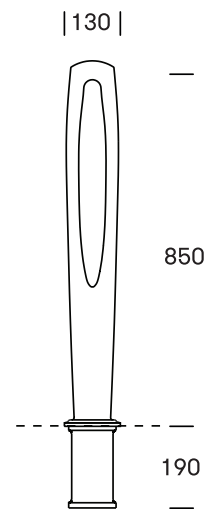

STOPPENÅLEN - LAV

302

En kraftig pullert med karismatisk design, robust og med mulighed for at låse cykel eller hunden fast.

Design: Outsign

TEKNISK DATA

Materiale

Støbejern, sandblæst, metalliseret og pulverlakeret struktur

Dimensioner

H850mm

Montage

Nedstøbning Ø110mm/190mm

Varianter

Leveres også som flytbar pullert.

Vedligeholdelse

Vedligeholdelsesfri

Familie

Pullert høj

Varenumre

302 0108 Stoppenålen pullert H850mm antracit

302 01xx + farve Stoppenålen pullert H850mm

Standard farver

Antracit

Grøn