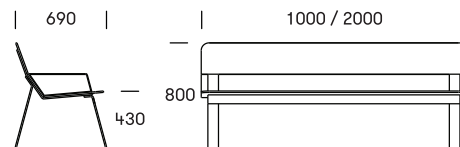

FAKTA SUPERFLY BÆNK # 159

Inspireret af foldet papir står Superfly familien let og stramt, tilnærmelsesvis svævende i mødet mellem siddeflader og stel. Denne Superfly bænk er ingen undtagelse hvor den med sit elegante design nærmest indbyder til en tiltrængt pause i byrummet.

På trods af dette ambitiøse udtryk af Superfly bænken, er den reelt konstrueret tungere og mere stabil, møntet på livet udendørs, året rundt. Sammen med det innovative højtrykslaminat materiale (HPL) er den også egnet til at kunne stå udendørs og er helt vedligeholdelsesfri.

Samme dogme hviler over materialevalgene, hvor det særdeles vejrr resistente og UV-stabile højtrykslaminat møder et stel af varmgalvaniseret stål med pulverlakeret overflade. Moderne teknologi og materialer muliggør et så robust element, præsenteret så enkelt.

Design: Miramondo