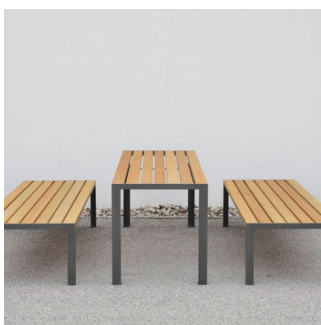

FAKTA

STRADA BORD + PLINT

166

En stor klassisk familie af bord, bæk, plint og sæder. Rent og enkelt design i høj lærke-træ-kvalitet og gedigen konstruktion.

God komfort, specielt for ældre mennesker. De mange farver, størrelser og modeller giver mange kombinationsmuligheder.

Design: Miramondo