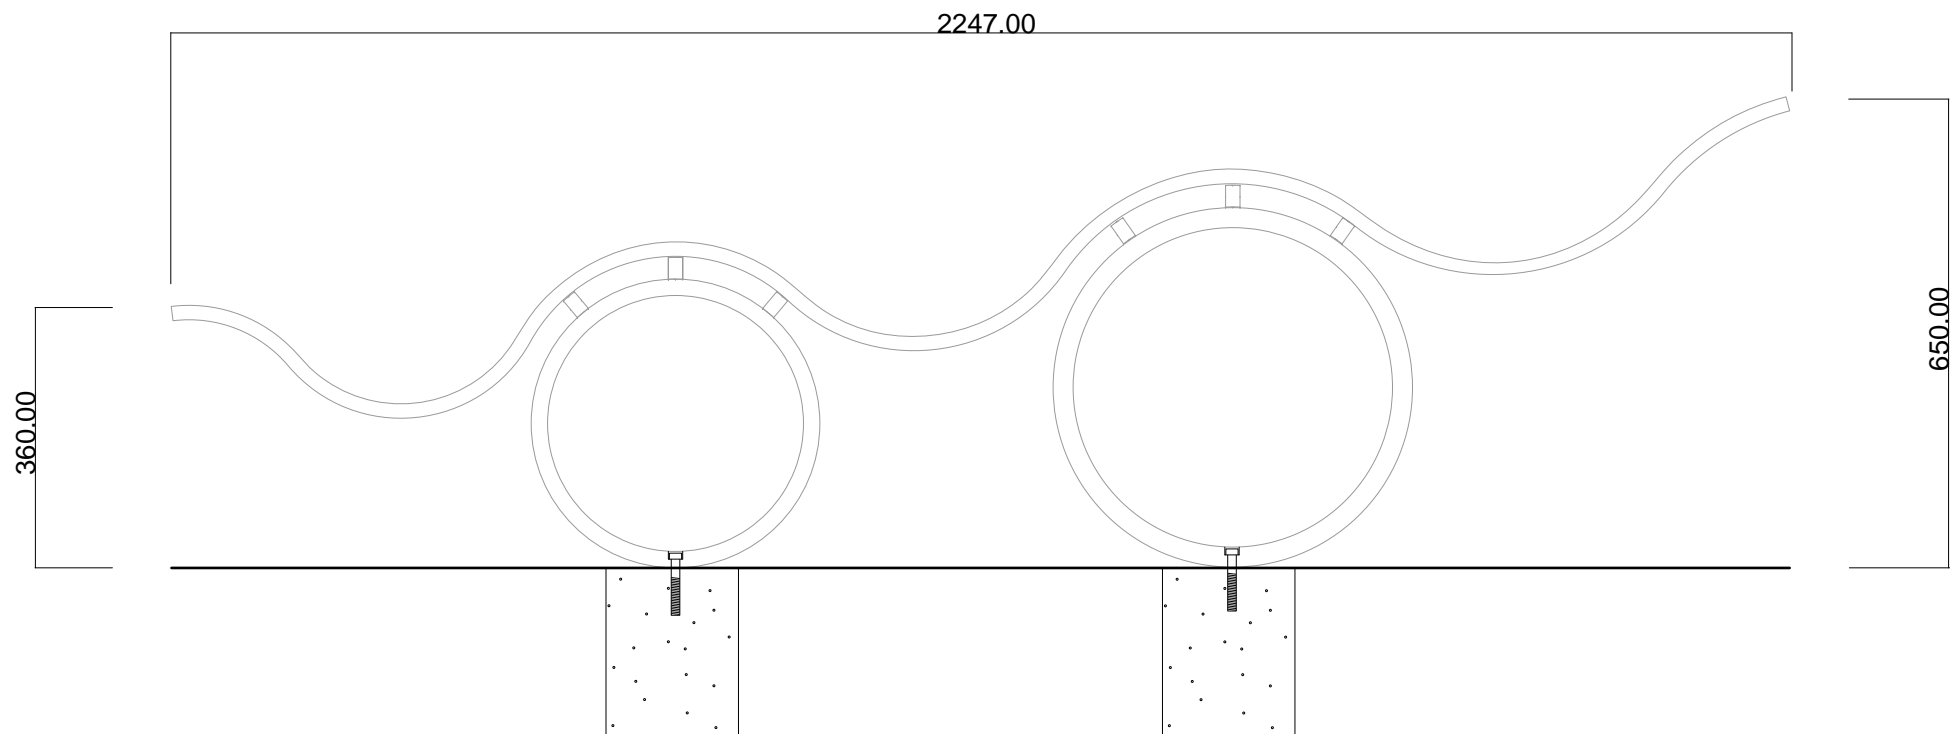

Bølgen, montage

Projekt: Bølgen, montage

Mål: mm

Dato: 11-10-2010

Initialer: RN