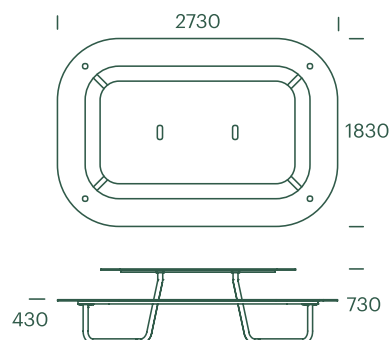

#177

Plateau Picnic O

PLATEAU Picnic er et bordbænkesæt, som med sit slanke design og organiske former skaber en behagelig kontrast i de ofte firkantede bystrukturer og rum. Fremstår nærmest som et grafisk møbel med stærke rødder i Skandinavisk designtradition. Form og størrelse giver mange siddepladser i en social formation. PLATEAU Picnic er designet i tre unikke modeller, hver med forskellig tilgængelighed, så alle kan føle sig velkomne

#177

Plateau Picnic O

Teknisk data

Materiale

Sæde/bordplade: robust, flerlags og indfarvet 12mm kompaktlaminat (HPL) i 6 farver. Meget UV- og vejrbestandigt og solid mekanisk kvalitet og holdbarhed
Stel: varmgalvaniseret stål. Disc: glasblæst rustfri stål. Kan leveres med kundespecificeret navn/logo eller andet.

Dimensioner

L2730 x B1830 x H730mm.
Siddepladser: 10-12 personer.

Montage

4 x Ø14 mm huller i stel for påboltning. Leveres delvist samlet:
Kompaktlaminat og stålramme er formonteret, ben + ståldiscs er ikke monteret.

Ekstra

#197 Plateau ryglæn f. Plateau Picnic O, I, L: Ryglæn i samme materiale, farver osv. Kan let monteres på begge sider af bordet. Består af et ryglæn i HPL og en varmgalvaniseret stålramme, der skal fastgøres på undersiden af sæderne med skruer (medfølger). 1,9 m lang og 0,3 m høj.