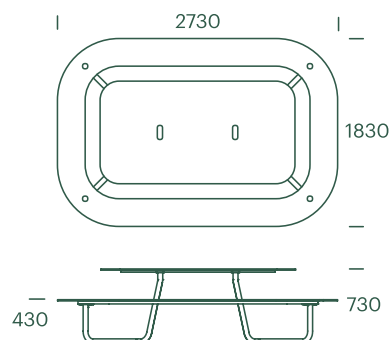

#177

Plateau Picnic O

PLATEAU Picnic er et bordbænkesæt, som med sit slanke design og organiske former skaber en behagelig kontrast i de ofte firkantede bystrukturer og rum. Fremstår nærmest som et grafisk møbel med stærke rødder i Skandinavisk designtradition. Form og størrelse giver mange siddepladser i en social formation. PLATEAU Picnic er designet i tre unikke modeller, hver med forskellig tilgængelighed, så alle kan føle sig velkomne

#177

Plateau Picnic O

Teknisk data

Materiale

Sæde/bordplade: robust, flerlags og indfarvet 12mm kompaktlaminat (HPL) i 6 farver. Meget UV- og vejrbestandigt og solid mekanisk kvalitet og holdbarhed
Stel: varmgalvaniseret stål. Disc: glasblæst rustfri stål. Kan leveres med kundespecificeret navn/logo eller andet.

Dimensioner

L2730 x B1830 x H730mm.
Siddepladser: 10-12 personer.

Montage

4 x Ø14 mm huller i stel for påboltning. Leveres delvist samlet:
Kompaktlaminat og stålramme er formonteret, ben + ståldiscs er ikke monteret.

Ekstra

#197 Plateau ryglæn f. Plateau Picnic O, I, L: Ryglænet i samme materiale, farver osv. Kan let monteres på begge sider af bordet. Består af et ryglæn i HPL og en varmgalvaniseret stålramme, der skal fastgøres på undersiden af sæderne med skruer (medfølger). 1,9 m lang og 0,3 m høj.