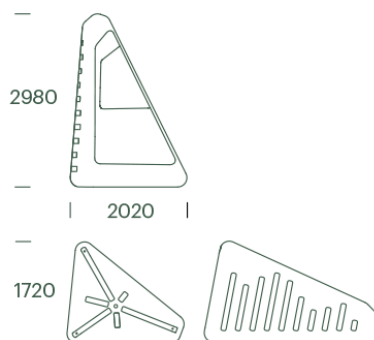

# Satellite

Satellite er et kreativt byrumselement, der henvender sig til måden, børn og unge opholder sig i byrummet på. Afslapning og bevægelse kombineret i et og samme møbel. Satellite kan opstilles på 4 forskellige måder, der muliggør, at man kan sidde i hulen, dyrke parkour eller kravle op i ribberne, når satellitten står på højkant

### Dimensioner

2980 x 1720 x 2020mm.