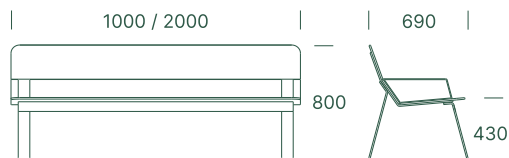

#159

Superfly Bænk

Superfly bænken trækker inspiration fra foldet papir og står let og stramt med en næsten svævende forbindelse mellem sædefladen og stellet. Trods bænkens imponerende lette fremtoning er dens konstruktion ekstremt solid og tung. De tre plader skaber god siddekomfort og sikrer samtidig, at regnvand kan løbe væk imellem pladerne