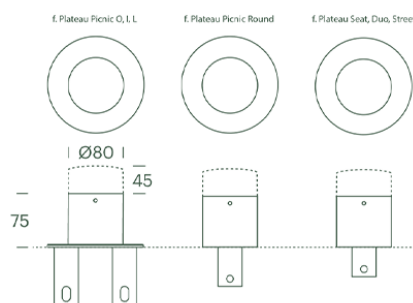

#326

Plateau Point Sun

Teknisk data

Materiale + overflade

Base: Aluminium, primet og pulverlakeret i mat tekstur sølv.
RAL 9006, glans 10. Lys enhed: Top i UV-stabiliseret polykarbonat.
(PC), bund i polyoxymethylen (POM).

Dimension

Ø80 x H120 mm, vægt: 1,0 kg.

Lysenhed

Solcelle: Monokrystallinsk, 300mW. Batteri: NiMh, 3.6V/3.100mAh.
LED: 4 x hvide, 3000K. Elektronik: Intelligent processorstyring for effektiv.
energilagring og optimering af lysniveau. RTC-ur.