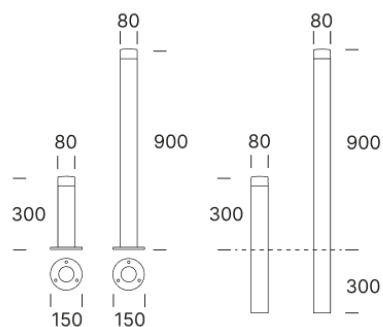

#319

Point Sun Pullert

Teknisk data

Materiale + overflade

Lysenhed: Top i UV-stabiliseret polykarbonat (PC), bund i polyoxymethylen (POM).

Pullert: Ekstruderet aluminium, primet og pulverlakeret i mat tekstur (glans 10).

Dimensioner

H300 / H900 x Ø80mm.

Lysfunktion

Lede og atmosfærelys.

Lyset lagres, via en solcelle, i et batteri i dagtimerne. Ved skumringstid tænder Point Sun (ved hjælp af et forprogrammeret ur) og vil lyse hele aftenen og natten, i en styrke tilpasset den opsamlede lysmængde – og vil slukke igen ved daggry.

Det cirkelformede lys er rettet horisontalt og nedad via en reflektor og den matterede cylinder.

Lysenhed

Solcelle: Monokrystallinsk, 300mW. Batteri: NiMh, 3.6V/3.100mAh. LED: 4 x hvide, 3000K.

Elektronik: Intelligent processorstyring for effektiv energilagring og optimering af lysniveau. RTC-ur.

Varenumre

#319 0108 Point Sun LED 300B anthracite / 1,3kg.

#319 0208 Point Sun LED 300F anthracite / 1,6kg.

#319 1108 Point Sun LED 900B anthracite / 2,8kg.

#319 1208 Point Sun LED 900F anthracite / 3,1kg.