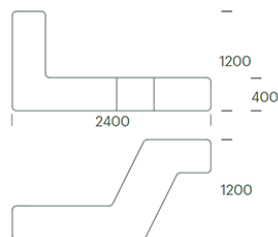

#139

Boa

Boa er en nyfortolkning af den traditionelle bord-bænk kombination i en funky og moderne stil. Det udvider grænserne for, hvad vi normalt forventer af møbler i det offentlige rum. Dets funktionelle og skulpturelle karakter tilføjer ikke kun en visuel appel, men også en legende dimension til omgivelserne