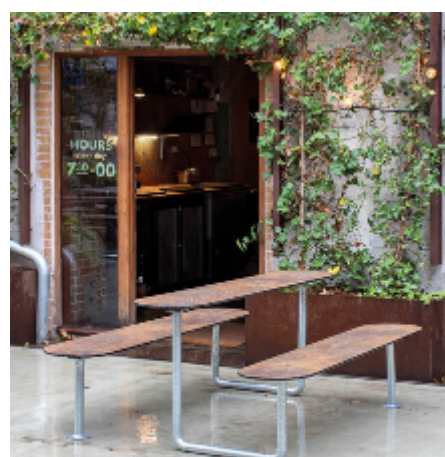

# Plateau Picnic Street

Skab plads til 6 personer med Plateau Picnic Street - det ideelle møbel til moderne samvær og arbejde. Dens smalle, organiske design gør det nemt at integrere, og det unikke stålrørsstel tilføjer både spænding og enkelthed

### Materiale

Sæde/bord, 2 længder 1250/1800mm: Robust, flerlags- og indfarvet 12mm kompaktlaminat (HPL) i 6 farver. Meget UV- og vejrbestandigt og solid mekanisk kvalitet og holdbarhed.

Stel: varmgalvaniseret stål. Disc: glasblæst rustfri stål. Kan leveres med kundespecificeret navn/logo eller andet.

### Dimensioner

1250mm: 1250L x 1450B x 700H; Sædehøjde 430mm.

Siddepladser: 4 pers.

1800mm: 800L x 1450B x 700H; Sædehøjde 430mm.

Siddepladser: 6 pers.