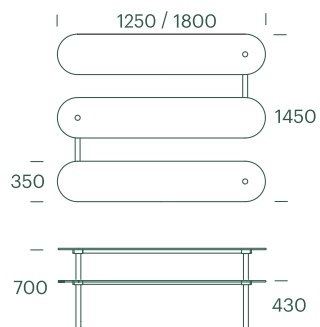

# Plateau Picnic Street

Skab plads til 6 personer med Plateau Picnic Street - det ideelle møbel til moderne samvær og arbejde. Dens smalle, organiske design gør det nemt at integrere, og det unikke stålrørsstel tilføjer både spænding og enkelthed

### Materiale

Sæde/bord, 2 længder 1250/1800mm: Robust, flerlags- og indfarvet 12mm kompaktlaminat (HPL) i 6 farver. Meget UV- og vejrbestandigt og solid mekanisk kvalitet og holdbarhed.

Stel: varmgalvaniseret stål. Disc: glasblæst rustfri stål. Kan leveres med kundespecificeret navn/logo eller andet.

### Dimensioner

1250mm: 1250L x 1450B x 700H; Sædehøjde 430mm.

Siddepladser: 4 pers.

1800mm: 800L x 1450B x 700H; Sædehøjde 430mm.

Siddepladser: 6 pers.