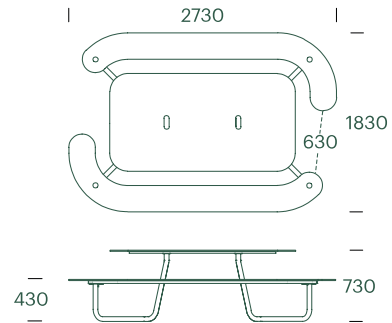

#177

Plateau Picnic L

PLATEAU Picnic is a table and bench set that elevates aesthetics with its slim design and organic shapes, and creates a pleasant contrast in the often square urban structures and spaces. PLATEAU presents a stringent - almost graphic - expression firmly rooted in the Scandinavian design tradition. There are three PLATEAU Picnic versions available, each offering a different accessibility solution, so everyone can feel welcome

#177

Plateau Picnic L

Materialer

Materiale

Sæde/bordplade: robust, flerlags og indfarvet 12mm kompaktlaminat (HPL) i 6 farver. Meget UV- og vejrbestandigt og solid mekanisk kvalitet og holdbarhed. Stel: varmgalvaniseret stål. Disc: glasblæst rustfri stål. Kan leveres med kundespecificeret navn/logo eller andet.

Dimensioner

L2730 x B1830 x H730mm.
Siddepladser: 8-10 personer.

Montage

4 x Ø14 mm huller i stel for påboltning. Leveres delvist samlet: HPL og stålramme er formonteret, ben + ståldiscs er ikke monteret.

Ekstra

#197 Plateau ryglæn f. Plateau Picnic O, I, L: Ryglæn i samme materiale, farver osv. Kan let monteres på begge sider af bordet. Består af et ryglæn i HPL og en varmgalvaniseret stålramme, der skal fastgøres på undersiden af sæderne med skruer (medfølger). 1,9 m lang og 0,3 m høj.