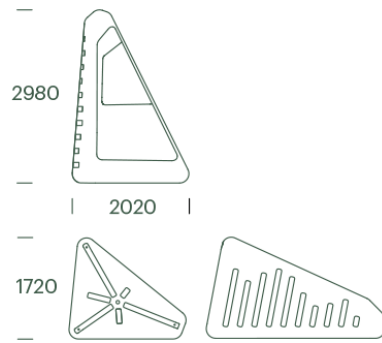

#152

Satellite

Satellite is a creative urban space element designed for the way children and young people inhabit urban environments. Relaxation and movement combined in one piece of furniture. Satellite can be set up in 4 different ways, allowing one to sit within the cavity, practice parkour, or climb the rungs when the satellite is upright

#152

Satellite

Technical data

Materiale

Rotationsstøbt polyethylen, 10-12mm godstykkelse, gennemfarvet. Støbt som et stort emne.

UV-bestandigt og robust overfor påvirkninger som slitage og vejrlig.

Materialet er egnet til granulering og recycling.

Godkendelse

TÜV godkendt som legepladsudstyr iht. EN1176, når den placeres liggende.

Dimensioner

2980 x 1720 x 2020mm.

Montage

Sættes direkte på terræn og fyldes 1/3 med vand (400 liter) eller sand (400 kg). Ved oprejst placering skal Satellite fastgøres til underlaget.