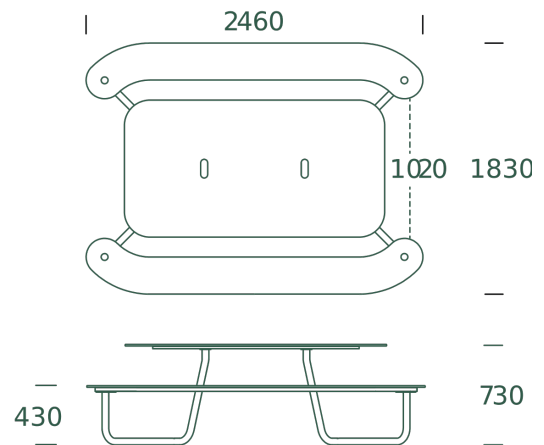

#177

Plateau Picnic I

PLATEAU Picnic er et bordbænkesæt, som med sit slanke design og organiske og afrundede former skaber en behagelig kontrast i de ofte firkantede bystrukturer og rum. Fremstår nærmest som et grafisk møbel med stærke rødder i Skandinavisk designtradition. Form og størrelse giver mange siddepladser i en social formation. PLATEAU Picnic er designet i tre unikke modeller, hver med forskellig tilgængelighed, så alle kan føle sig velkomne

#177

Plateau Picnic I

Teknisk data

Materiale

Sæde/bordplade: robust, flerlags og indfarvet 12mm kompaktlaminat (HPL) i 6 farver. Meget UV- og vejrbestandigt og solid mekanisk kvalitet og holdbarhed. Stel: varmgalvaniseret stål. Disc: glasblæst rustfri stål. Kan leveres med kundespecificeret navn/logo eller andet.

Dimensioner

L2460 x B1830 x H730mm.
Siddepladser: 6-8 personer.

Montage

4 x Ø14 mm huller i stel for påboltning. Leveres delvist samlet: HPL og stålramme er formonteret, ben + ståldiscs er ikke monteret.

Ekstra

#197 Plateau ryglæn f. Plateau Picnic O, I, L: Ryglæn i samme materiale, farver osv. Kan let monteres på begge sider af bordet. Består af et ryglæn i HPL og en varmgalvaniseret stålramme, der skal fastgøres på undersiden af sæderne med skruer (medfølger). 1,9 m lang og 0,3 m høj.