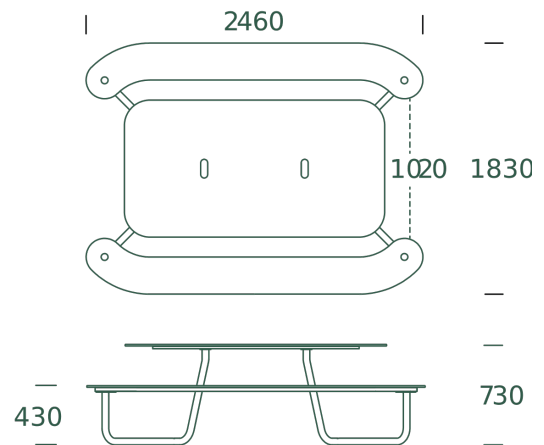

#177

Plateau Picnic I

PLATEAU Picnic er et bordbænkesæt, som med sit slanke design og organiske og afrundede former skaber en behagelig kontrast i de ofte firkantede bystrukturer og rum. Fremstår nærmest som et grafisk møbel med stærke rødder i Skandinavisk designtradition. Form og størrelse giver mange siddepladser i en social formation. PLATEAU Picnic er designet i tre unikke modeller, hver med forskellig tilgængelighed, så alle kan føle sig velkomne

#177

Plateau Picnic I

Teknisk data

Materiale

Sæde/bordplade: robust, flerlags og indfarvet 12mm kompaktlaminat (HPL) i 6 farver. Meget UV- og vejrbestandigt og solid mekanisk kvalitet og holdbarhed. Stel: varmgalvaniseret stål. Disc: glasblæst rustfri stål. Kan leveres med kundespecificeret navn/logo eller andet.

Dimensioner

L2460 x B1830 x H730mm.

Siddepladser: 6-8 personer.

Montage

4 x Ø14 mm huller i stel for påboltning. Leveres delvist samlet: HPL og stålramme er formonteret, ben + ståldiscs er ikke monteret.

Ekstra

#197 Plateau ryglæn f. Plateau Picnic O, I, L: Ryglæn i samme materiale, farver osv. Kan let monteres på begge sider af bordet. Består af et ryglæn i HPL og en varmgalvaniseret stålramme, der skal fastgøres på undersiden af sæderne med skruer (medfølger). 1,9 m lang og 0,3 m høj.