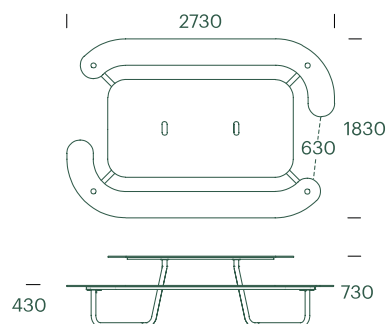

# Plateau Picnic L

PLATEAU Picnic er et bordbænkesæt, som med sit slanke design og organiske former skaber en behagelig kontrast i de ofte firkantede bystrukturer og rum. Fremstår nærmest som et grafisk møbel med stærke rødder i Skandinavisk designtradition. Form og størrelse giver mange siddepladser i en social formation. PLATEAU Picnic er designet i tre unikke modeller, hver med forskellig tilgængelighed, så alle kan føle sig velkomne

### Dimensioner

L2730 x B1830 x H730mm.

Siddepladser: 8-10 personer.