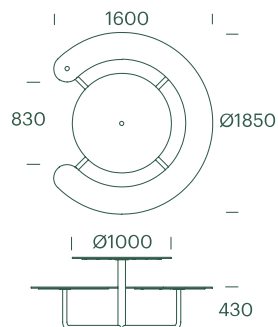

#203

Plateau Picnic Round

Skab uforglemmelige øjeblikke med Plateau Picnic Round, det perfekte bordbænkesæt til socialt samvær med plads op til seks personer omkring det runde bord

#203

Plateau Picnic Round

Teknisk data

Materiale

Sæde/bordplade: Robust, flerlags og indfarvet 12mm kompaktlaminat (HPL) i 6 farver. Meget UV- og vejrbestandigt og solid mekanisk kvalitet og holdbarhed.

Stel: varmgalvaniseret stål. Disc: glasblæst rustfri stål. Kan leveres med kundespecificeret navn/logo eller andet.

Dimensioner

Ø1850 mm; H730 mm, siddehøjde 430mm.

Siddepladser: 4-6 personer.

830mm åbning for let adgang, rullestol, klapvogn eller ekstra stol.

Montage + fastgørelse

Leveres delvist monteret: HPL og stålrammer er formonteret, ben + ståldiscs er ikke monteret.

4 x Ø13 mm huller i ben for påboltning. Fastgørelse til terræn anbefales for stabilitet.

Vedligeholdelse

Vedligeholdelsesfri og rengøringsvenlig. Nem fjernelse af graffiti.

Varianter

HPL + stel/ben kan som variant leveres i andre farver.