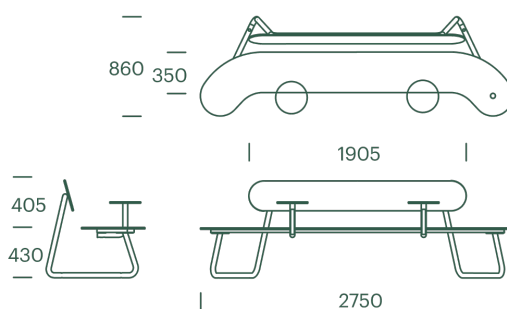

#192

Plateau Bænk

Plateau Bænk skaber med sit slanke design og organiske former en behagelig kontrast i de ofte firkantede bystrukturer og rum. Det 2,8 m lange sæde tilbyder mange siddepladser og giver mulighed for folk til både, at samle sig eller gruppere i hver ende

#192

Plateau Bænk

Teknisk data

Materiale

Sæde: 2.8m, robust, flerlags og indfarvet 12mm kompaktlaminat (HPL) i 6 farver.

Meget UV- og vejrbestandigt og solid mekanisk kvalitet og holdbarhed.
Stel: varmgalvaniseret stål (Ø42mm). Side table: Ø270mm kompaktlaminat som sæde/ryg og Ø42mm rør som stel.

Dimensioner

L2750 x B860 x H835mm.
Siddespladser: 5-6 personer.

Montage

4 x Ø14mm huller i stel for påboltning.
Leveres delvist samlet: HPL og stålramme er formonteret, ben er ikke monteret.

Varianter

HPL kan som variant leveres i andre farver.

Tilbehør

#196 side tabel: Ø270mm, 1 eller 2 sideborde, sidebord og armlæn i et, kan monteres i 2 positioner. Bolte og møtrikker medfølger.

Familie

Picnic OIL, Plint, City Chair, Duo, Table Round, Picnic Round, Street, Vægbænk.