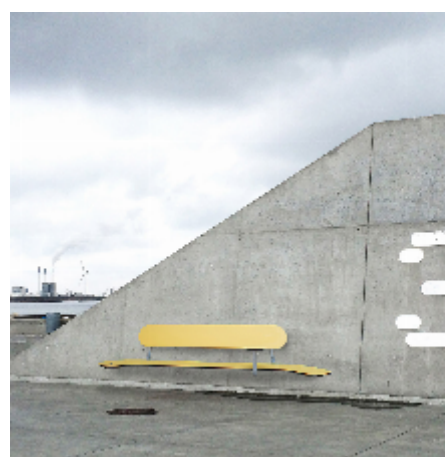

# Plateau Vægbenk

Plateau Vægbenk udspringer af Plateau bænken. Det enkle og svævende design med sit 2,8 m lange sæde tilbyder 5-6 siddepladser samt mulighed for at gruppere sig i hver ende af bænken. For at gøre oplevelsen endnu mere funktionel, kan 1 eller 2 sideborde monteres i hver ende