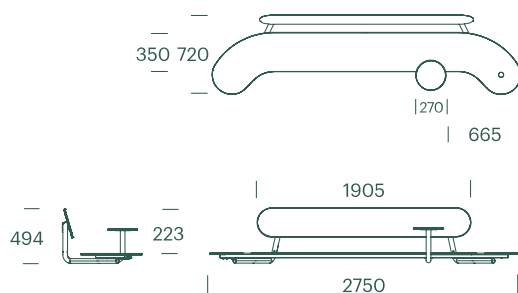

# Plateau Vægbenk

Plateau Vægbenk udspringer af Plateau bænken. Det enkle og svævende design med sit 2,8 m lange sæde tilbyder 5-6 siddepladser samt mulighed for at gruppere sig i hver ende af bænken. For at gøre oplevelsen endnu mere funktionel, kan 1 eller 2 sideborde monteres i hver ende

### Materiale

Sæde og ryglæn: 2,8 m, Robust, flerlags og indfarvet 12mm kompaktlaminat (HPL) i 6 farver.

Meget UV- og vejrbestandigt og solid mekanisk kvalitet og holdbarhed.

Stel: varmgalvaniseret stål. Disc: glasblæst rustfri stål.

Kan leveres med kundespecificeret navn/logo eller andet.

Side table: ø270mm kompaktlaminat som sæde/ryg og ø42mm rør som stel.

### Dimensioner

L2750 x B720 x H495mm.

Siddepladser: 5-6 personer.