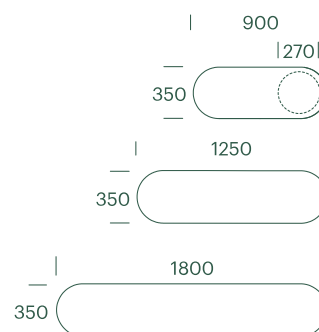

#195

Plateau Sæder

Plateau Sæde fremstår som et meget stramt og nærmest grafisk svævende sæde. Fungerer nærmest som et tæppe, som skaber komfortable siddepladser, der inviterer til ophold. Ofte foretrækker folk at sidde på udendørs trapper og plinte, men disse overflader kan være beskidte og kølige. Med kompaktlaminat opnås en behagelig siddeoplevelse