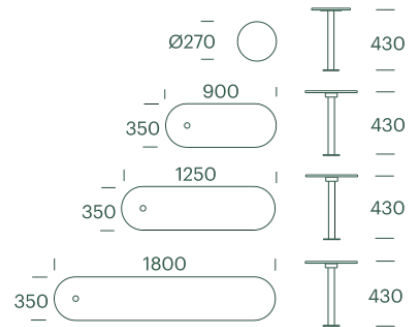

# Plateau Sæder B-F

Plateau Sæder fremstår som et meget stramt og nærmest grafisk svævende sæde. Med sit slanke design og organiske, afrundede former skaber den en behagelig kontrast i de ofte firkantede bystrukturer og rum. Nem at passe ind alle steder

# Plateau Sæder B-F

### Dimensioner

ø270mm eller 900/1250/1800mm x 350mm.  
Siddespladser: 1-4 personer.