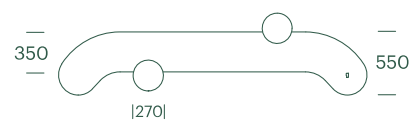

#193

Plateau Plint

Plateau Plint skaber med sit slanke design og organiske former en behagelig kontrast i de ofte firkantede bystrukturer og rum. Det 2,8 m lange sæde tilbyder mange siddepladser og giver mulighed for folk til både, at samle sig eller gruppere i hver ende

#193

Plateau Plint

Teknisk data

Materiale

Sæde: 2.850 mm, robust, flerlags og indfarvet 12 mm kompaktlaminat (HPL) i 6 farver.

Meget UV- og vejrbestandigt og solid mekanisk kvalitet og holdbarhed.

Stel: varmgalvaniseret stål (Ø42 mm). Disc: glasblæst rustfri stål.

Side table: Ø270 mm kompaktlaminat som sæde/ryg og Ø42 mm rør som stel.

Dimensioner

L2750 x B550 x H430 mm.

Siddepladser: 5-6 personer.

Montage

4 x Ø14 mm huller i stel for påboltning. Det anbefales at fastgøre plinten til terræn for at sikre stabilitet.