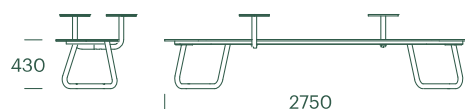

#193

Plateau Plint

Plateau Plint skaber med sit slanke design og organiske former en behagelig kontrast i de ofte firkantede bystrukturer og rum. Det 2,8 m lange sæde tilbyder mange siddepladser og giver mulighed for folk til både, at samle sig eller gruppere i hver ende

#193

Plateau Plint

Teknisk data

Materiale

Sæde: 2.850 mm, robust, flerlags og indfarvet 12 mm kompaktlaminat (HPL) i 6 farver.

Meget UV- og vejrbestandigt og solid mekanisk kvalitet og holdbarhed.

Stel: varmgalvaniseret stål (Ø42 mm). Disc: glasblæst rustfri stål.

Side table: Ø270 mm kompaktlaminat som sæde/ryg og Ø42 mm rør som stel.

Dimensioner

L2750 x B550 x H430 mm.

Siddepladser: 5-6 personer.

Montage

4 x Ø14 mm huller i stel for påboltning. Det anbefales at fastgøre plinten til terræn for at sikre stabilitet.

Leveres delvist samlet: HPL og stålramme er formonteret, ben er ikke monteret.

Varianter

HPL + stel kan som variant leveres i andre farver.

Tilbehør

196 01xx Plateau side table. Ø270 mm, 1 eller 2 sideborde, som også kan anvendes som armlæn, kan monteres i 4 forskellige positioner, 2 på hver side – dog max. 2 borde i alt. Bolte medfølger.