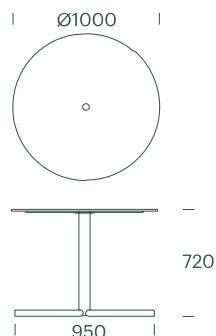

#205

Plateau Table Round

Keep it simple med Plateau Table Round, som er en del af PLATEAU familien. Med et stærkt, less-is-more design i organisk form, tilbyder det en perfekt pasform med fire Plateau City Stole

#205

Plateau Table Round

Teknisk data

Materiale

Bordplade: Robust, flerlags- og indfarvet 12mm kompaktlaminat (HPL) i 6 farver.

Meget UV- og vejrbestandigt og solid mekanisk kvalitet og holdbarhed.

Stel: varmgalvaniseret stål. Disc: glasblæst rustfri stål.

Kan leveres med kundespecificeret navn/logo eller andet.

Dimensioner

Ø1000 x H720mm.

Siddepladser: 4 personer.

Montage + fastgørelse

Leveres delvist monteret: HPL og stålrammer er formonteret, ben + ståldiscs er ikke monteret.