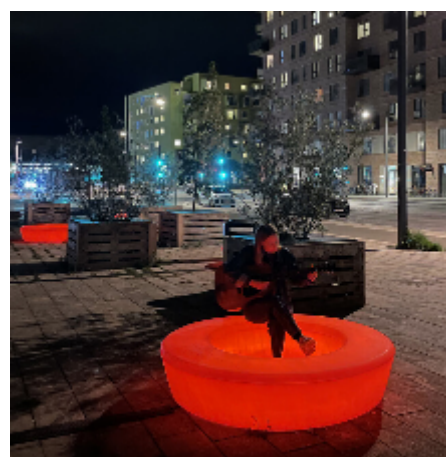

#135

Loop Circle Light

Loop Circle Light – det enkle og fleksible rummøbel til byrummet, skolen, legepladsen. Loop Circle med lys er et inkluderende møbel, der kan bruges i en række sociale og kulturelle sammenhænge. Det inviterer til uformelle ophold, hvile eller bevægelse for 4-6 personer – uanset om det er indeni eller omkring møblet

#135

Loop Circle Light

Teknisk data

Materiale

Rotationsstøbt polyethylen, 6mm godstykkelse, gennemfarvet og translucent. Støbt som eet stort emne. UV-bestandigt og robust overfor påvirkninger som slitage samt vejrlig. Materialet er egnet til granulering og recycling. Indvendige emner i rustfrit stål til fiksering af lysenhed.

Overflader og friktion

Ved sandblæsning af støbeformen opnås en ru/nubret overflade på det endelige produkt, hvilket øger friktionen og gør overfladen mindre glat.

Dimensioner

Ydre diameter: Ø1800mm. H400mm.

Indre diameter: Ø1000mm.

Volume: 540 liter.

Siddepladser: 4-6 indvendig / 6-8 udvendig.

I midten er der plads til 1-2 børn.

Lysfunktion

Den integrerede LED-lysslange er monteret midt i ringens center og gløder gennem den translucente polyethylen med en ensartet luminans i hele overfladen. Der bør være max. 20 lux i belysningsstyrke i omgivelserne for at opnå en god lyseffekt.