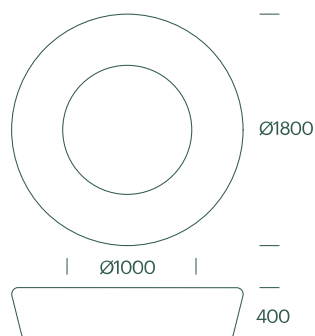

# Loop Circle Light

Loop Circle Light – det enkle og fleksible rummøbel til byrummet, skolen, legepladsen. Loop Circle med lys er et inkluderende møbel, der kan bruges i en række sociale og kulturelle sammenhænge. Det inviterer til uformelle ophold, hvile eller bevægelse for 4-6 personer – uanset om det er indeni eller omkring møblet

### Dimensioner

Ydre diameter: Ø1800mm. H400mm.

Indre diameter: Ø1000mm.

Volume: 540 liter.

Siddepladser: 4-6 indvendig / 6-8 udvendig.

I midten er der plads til 1-2 børn.

### Varenumre

136 11xx Loop Circle Light / 37kg.