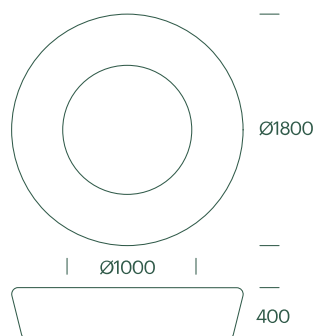

#135

Loop Circle Light

Loop Circle Light – det enkle og fleksible rummøbel til byrummet, skolen, legepladsen. Loop Circle med lys er et inkluderende møbel, der kan bruges i en række sociale og kulturelle sammenhænge. Det inviterer til uformelle ophold, hvile eller bevægelse for 4-6 personer – uanset om det er indeni eller omkring møblet

#135

Loop Circle Light

Teknisk data

Materiale

Rotationsstøbt polyethylen, 6mm godstykkelse, gennemfarvet og translucent. Støbt som eet stort emne. UV-bestandigt og robust overfor påvirkninger som slitage samt vejrlig. Materialet er egnet til granulering og recycling. Indvendige emner i rustfrit stål til fiksering af lysenhed.

Overflader og friktion

Ved sandblæsning af støbeformen opnås en ru/nubret overflade på det endelige produkt, hvilket øger friktionen og gør overfladen mindre glat.

Dimensioner

Ydre diameter: Ø1800mm. H400mm.

Indre diameter: Ø1000mm.

Volume: 540 liter.

Siddepladser: 4-6 indvendig / 6-8 udvendig.

I midten er der plads til 1-2 børn.

Lysfunktion

Den integrerede LED-lysslange er monteret midt i ringens center og gløder gennem den translucente polyethylen med en ensartet luminans i hele overfladen. Der bør være max. 20 lux i belysningsstyrke i omgivelserne for at opnå en god lyseffekt.