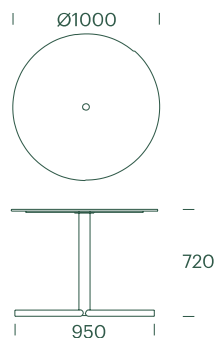

#181

Loop Bord

Loop Bord placeret midt i en Loop Circle skaber et lille, rundt bordbænkesæt i samme materiale og mange farvemuligheder

#181

Loop Bord

Teknisk data

Materiale

Bordplade: Rotationsstøbt polyethylen, 6mm godstykkelse, gennemfarvet. Støbt som et emne. UV-bestandigt og robust overfor påvirkninger som slitage samt vejrlig.

LCA godkendt via Målbar (se bilag under download).

Kan også leveres i 100% recycled, som er Svanemærket.

Produceres i Danmark.

Dimensioner

Ø700mm / H730mm. Bordpladetykkelse: 50mm.

4-6 siddepladser.

Montage

Bordplade kan monteres på 3 forskellige stel:

Fritstående m. 3-benet beslag:

Loop bænke og Loop bord i én sammenkoblet enhed.

Bordstel, Ø80mm varmgalvaniseret rør, kobles sammen med 3-benet beslag, 12mm varmgalvaniseret fladstål.