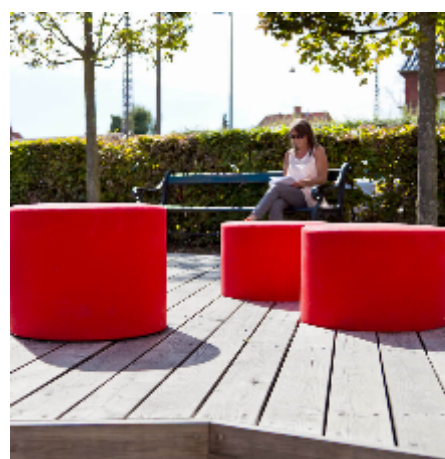

#141

HopOp

HopOp placeret i klynger med forskellige højder og farver skaber indbydende miljøer, der interagerer med rummet på en legende måde. Med sit enkle udseende symboliserer HopOp sjov og spontanitet og inviterer til at sidde, hvile, lege og hoppe. Aktiviteter, der bringer glæde og energi til legepladsen, skolegården og byrummet. HopOp er et eksempel på, hvordan design kan inspirere til leg, interaktion og samvær

#141

HopOp

Teknisk data

Materiale

Rotationsstøbt polyethylen, 6mm godstykkelse, gennemfarvet Støbt som et stort emne.

UV-bestandigt og robust overfor påvirkninger som slitage samt vejrlig. Materialet er egnet til granulering og recycling.

Overflader og friktion

Ved sandblæsning af støbeformen opnås en ru/nubret overflade på det endelige produkt, hvilket øger friktionen og gør overfladen mindre glat.

Bæredygtighed

Levetid 30 år. 100% recyclebar op til 7 gange.

CO2e aftryk: 60 kg.

LCA godkendt via Målbar (se bilag under download).

Kan også leveres i 100% recycled, som er Svanemærket.

Produceres i Danmark.

Godkendelse

TÜV godkendt som legepladsudstyr iht. EN1176.

Dimensioner