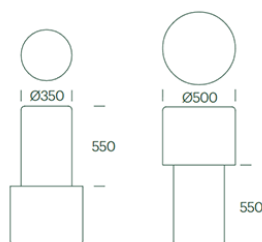

#141

HopOp

HopOp placeret i klynger med forskellige højder og farver skaber indbydende miljøer, der interagerer med rummet på en legende måde. Med sit enkle udseende symboliserer HopOp sjov og spontanitet og inviterer til at sidde, hvile, lege og hoppe. Aktiviteter, der bringer glæde og energi til legepladsen, skolegården og byrummet. HopOp er et eksempel på, hvordan design kan inspirere til leg, interaktion og samvær

CO2e aftryk: 60 kg.

LCA godkendt via Målbar (se bilag under download).

Kan også leveres i 100% recycled, som er Svanemærket.

Produceres i Danmark.

Godkendelse

TÜV godkendt som legepladsudstyr iht. EN1176.

Dimensioner

Ø350 + Ø500 x H950mm

Nedgraves til synlig højde på 300-500mm.

Volume: 130 liter.

Montage

Pullerten graves ned og faststøbes i beton.

Varianter

Mulighed for individuelt indstøbt logo på siden.

Recycled & svanemærket*