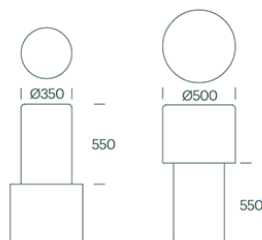

#141

HopOp

HopOp placeret i klynger med forskellige højder og farver skaber indbydende miljøer, der interagerer med rummet på en legende måde. Med sit enkle udseende symboliserer HopOp sjov og spontanitet og inviterer til at sidde, hvile, lege og hoppe. Aktiviteter, der bringer glæde og energi til legepladsen, skolegården og byrummet. HopOp er et eksempel på, hvordan design kan inspirere til leg, interaktion og samvær

CO2e aftryk: 60 kg.

LCA godkendt via Målbar (se bilag under download).

Kan også leveres i 100% recycled, som er Svanemærket.

Produceres i Danmark.

Godkendelse

TÜV godkendt som legepladsudstyr iht. EN1176.

Dimensioner

Ø350 + Ø500 x H950mm

Nedgraves til synlig højde på 300-500mm.

Volume: 130 liter.

Montage

Pullerten graves ned og faststøbes i beton.

Varianter

Mulighed for individuelt indstøbt logo på siden.

Recycled & svanemærket*