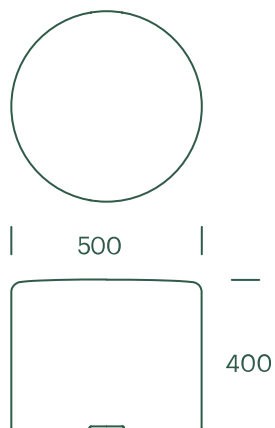

#187

HopOp500 Light

Lad HopOp500 Light være det strålende centrum på legepladsen, skolegården, byrummet – både dag og nat. I løbet af dagen inviterer det til leg eller en pause, og når mørket falder på, gløder det i rummet og bliver til magiske, lysende pletter der skaber en unik atmosfære