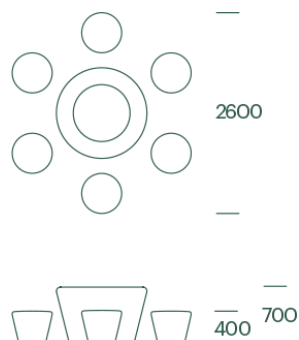

#198

Loop Up

Loop Up placeret i klynger og farver skaber indbydende miljøer, der interagerer med rummet på en legende måde. Med sit enkle udseende symboliserer Loop Up sjov og spontanitet og inviterer til at sidde, hvile, lege og hoppe