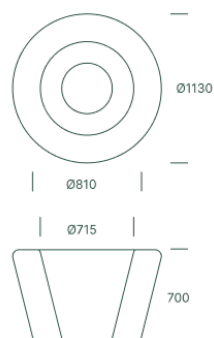

#169

Loop Cone Planter

Teknisk data

Materiale

Rotationsstøbt polyethylen, 6mm godstykkelse, gennemfarvet. UV-bestandigt og robust overfor påvirkninger som slitage samt vejrlig.

Materialet er egnet til granulering og recycling.

Dimensioner

Top: Ø1130mm / Bund: Ø810mm / H700mm.

Bundplade: Ø380mm.

Montage

Fyldes med vand/sand via indstøbt studs eller fastgøres til terræn med beslag. Se specifikationer i montagevejledning.

Recycled & svanemærket*